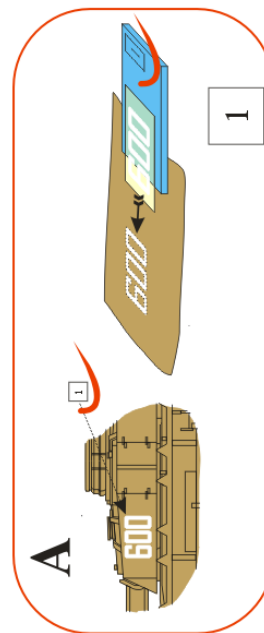

Recommended for kit: **Heller** or **KP**

Doporučeno pro stavebnici: **Heller** nebo **KP**

More info about this airplane:

Více informací o tomto letadle:

info@handl.biz

www.handl.biz

Special thanks for the provided documents and consultation include to Mr. Pavel Klouček.

Speciální poděkování za poskytnuté podklady a konzultace patří panu Pavlu Kloučkovi.

3 oposite druhá strana 3

4 oposite druhá strana 5

front side přední strana **D**

back side zadní strana **E**

A	steel gray / ocelově šedá	
B	FS 21136 (scarlet / šarlatová)	
C	red / červená	