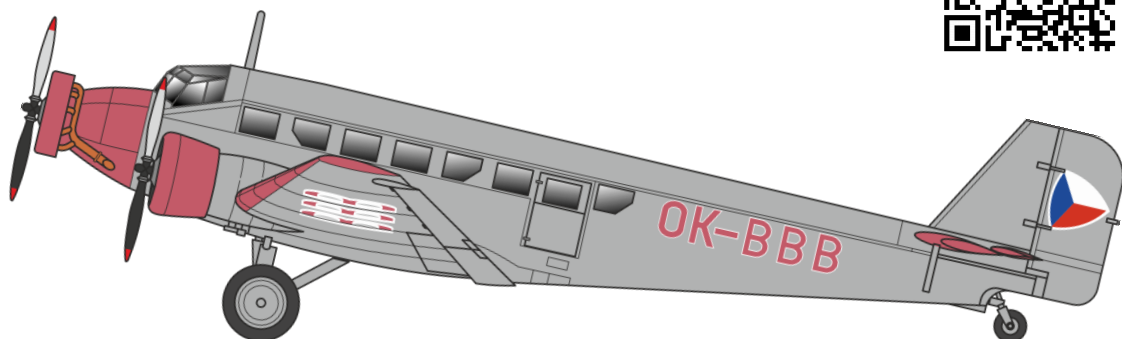

Recommended for kit: **Heller** or **KP**

Doporučeno pro stavebnici: **Heller** nebo **KP**

More info about this airplane:

Více informací o tomto letadle:

info@handl.biz