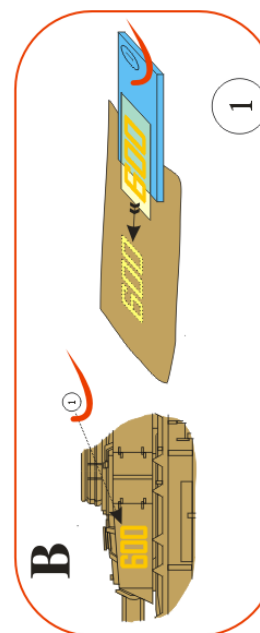

Recommended for kit: **Heller** or **KP**

Doporučeno pro stavebnici: **Heller** nebo **KP**

More info about this airplane:

Více informací o tomto letadle:

info@handl.biz

www.handl.biz

Special thanks for the provided documents and consultation include to Mr. Pavel Klouček.

Speciální poděkování za poskytnuté podklady a konzultace patří panu Pavlu Kloučkovi.

3 oposite druhá strana 3

4 oposite druhá strana 5

front side přední strana **D**

back side zadní strana **E**

A	steel gray / ocelově šedá	
B	FS 21136 (scarlet / šarlatová)	
C	red / červená	