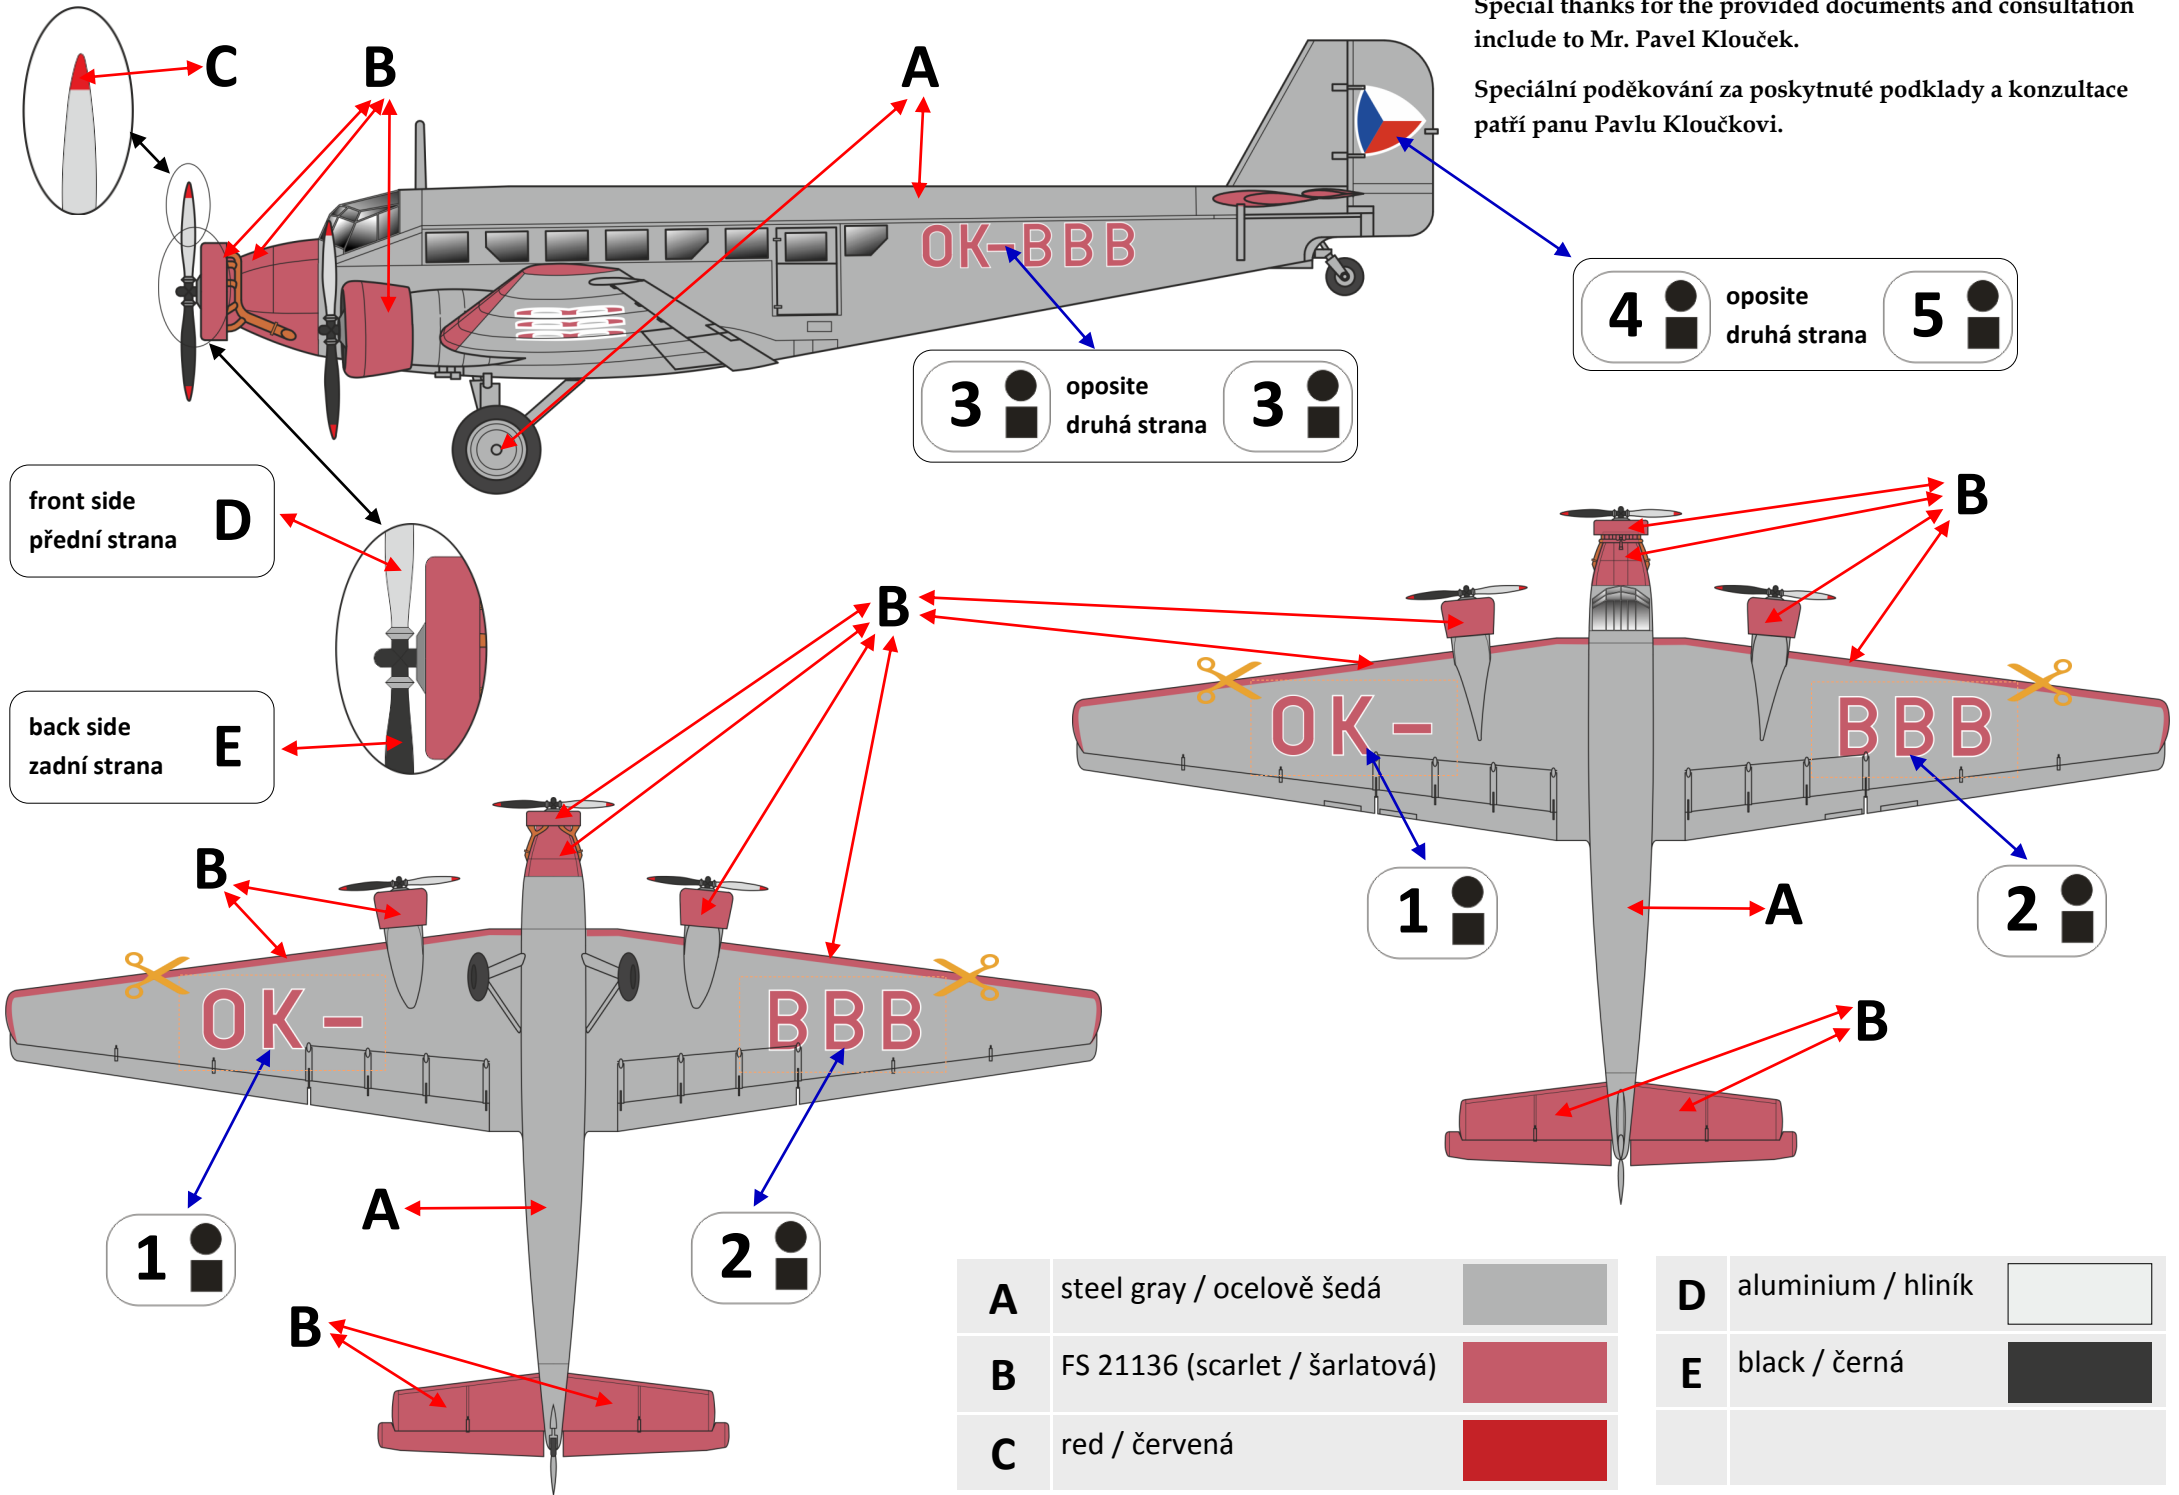

Speciální poděkování za poskytnuté podklady a konzultace patří panu Pavlu Kloučkovi.

3 oposite druhá strana 3

4 oposite druhá strana 5

front side přední strana **D**

back side zadní strana **E**

A	steel gray / ocelově šedá	
B	FS 21136 (scarlet / šarlatová)	
C	red / červená	

D	aluminium / hliník	
E	black / černá	