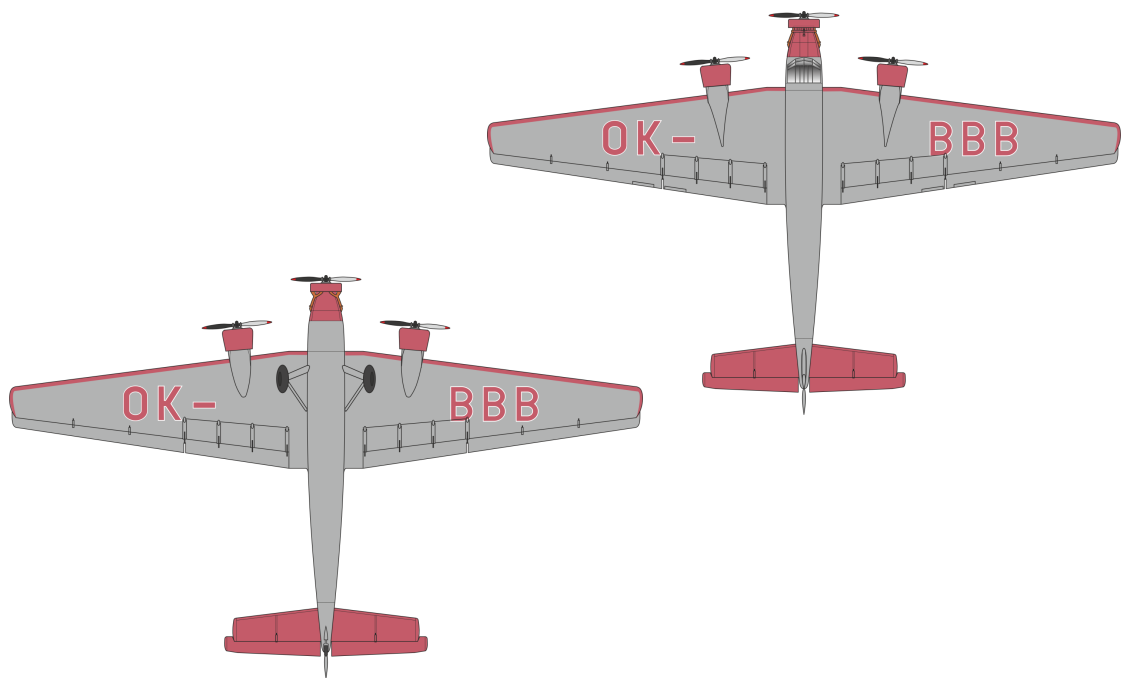

Recommended for kit: **Heller** or **KP**

Doporučeno pro stavebnici: **Heller** nebo **KP**

More info about this airplane:

Více informací o tomto letadle:

info@handl.biz

www.handl.biz

Special thanks for the provided documents and consultation include to Mr. Pavel Klouček.

Speciální poděkování za poskytnuté podklady a konzultace patří panu Pavlu Kloučkovi.

3 oposite druhá strana 3

4 oposite druhá strana 5

front side přední strana **D**

back side zadní strana **E**

A	steel gray / ocelově šedá	
B	FS 21136 (scarlet / šarlatová)	
C	red / červená	

D	aluminium / hliník	
E	black / černá	