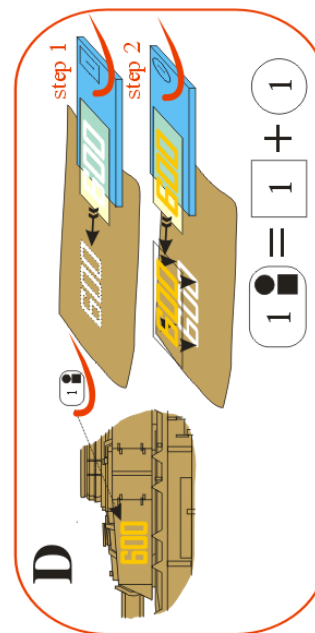

Recommended for kit: **Heller** or **KP**

Doporučeno pro stavebnici: **Heller** nebo **KP**

More info about this airplane:

Více informací o tomto letadle:

info@handl.biz

www.handl.biz

Special thanks for the provided documents and consultation include to Mr. Pavel Klouček.

Speciální poděkování za poskytnuté podklady a konzultace patří panu Pavlu Kloučkovi.

3 oposite druhá strana 3

4 oposite druhá strana 5

front side přední strana **D**

back side zadní strana **E**

A	steel gray / ocelově šedá	
B	FS 21136 (scarlet / šarlatová)	
C	red / červená	