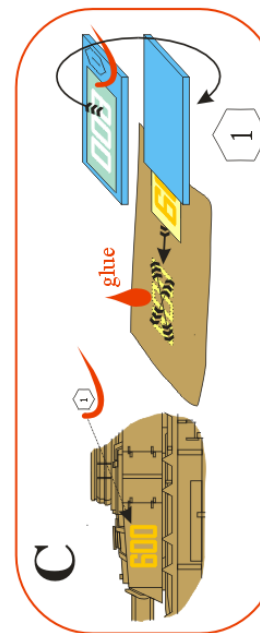

Recommended for kit: **Heller** or **KP**

Doporučeno pro stavebnici: **Heller** nebo **KP**

More info about this airplane:

Více informací o tomto letadle:

info@handl.biz

www.handl.biz

Special thanks for the provided documents and consultation include to Mr. Pavel Klouček.

Speciální poděkování za poskytnuté podklady a konzultace patří panu Pavlu Kloučkovi.

3 oposite druhá strana 3

4 oposite druhá strana 5

front side přední strana **D**

back side zadní strana **E**

A	steel gray / ocelově šedá	
B	FS 21136 (scarlet / šarlatová)	
C	red / červená	