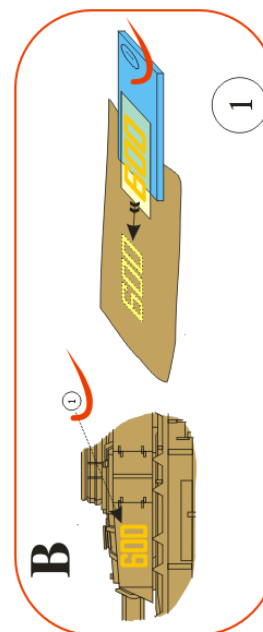

Recommended for kit: **Heller** or **KP**

Doporučeno pro stavebnici: **Heller** nebo **KP**

More info about this airplane:

Více informací o tomto letadle:

info@handl.biz

www.handl.biz

Special thanks for the provided documents and consultation include to Mr. Pavel Klouček.

**4**

**9**

**8**

**7**

<b>A</b>	RLM 70	
<b>B</b>	RLM 22	
<b>C</b>	RLM 70 ? RLM 22	

<b>D</b>	aluminium / hliník	
<b>E</b>	yellow / žlutá	