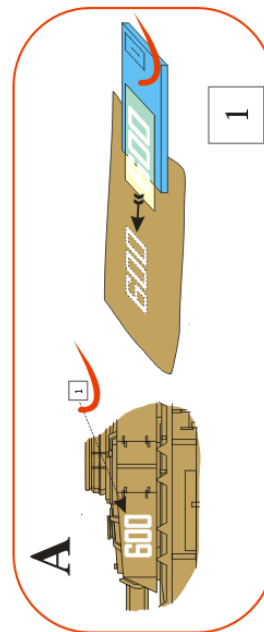

Recommended for kit: **Heller** or **KP**

Doporučeno pro stavebnici: **Heller** nebo **KP**

More info about this airplane:

Více informací o tomto letadle:

info@handl.biz

www.handl.biz

Special thanks for the provided documents and consultation include to Mr. Pavel Klouček.

**4**

**9**

**8**

**7**

<b>A</b>	RLM 70	
<b>B</b>	RLM 22	
<b>C</b>	RLM 70 ? RLM 22	

<b>D</b>	aluminium / hliník	
<b>E</b>	yellow / žlutá	