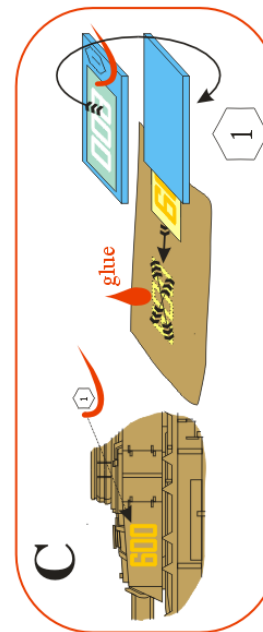

Recommended for kit: **Heller** or **KP**

Doporučeno pro stavebnici: **Heller** nebo **KP**

More info about this airplane:

Více informací o tomto letadle:

info@handl.biz

www.handl.biz

Special thanks for the provided documents and consultation include to Mr. Pavel Klouček.

**4**

**9**

**8**

**7**

<b>A</b>	RLM 70	
<b>B</b>	RLM 22	
<b>C</b>	RLM 70 ? RLM 22	

<b>D</b>	aluminium / hliník	
<b>E</b>	yellow / žlutá	