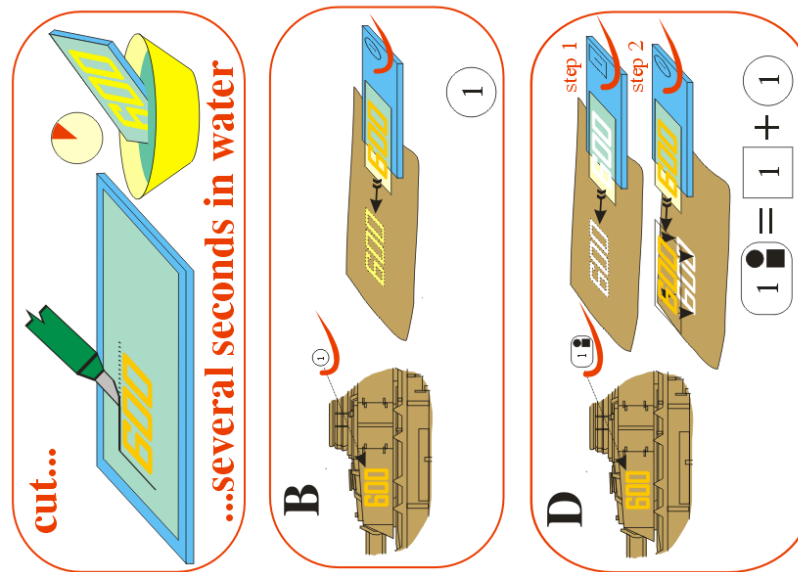

Recommended background color: white or canvas color.

Doporučená barva pozadí: bílá nebo barva plátna.

cut...
...several seconds in water