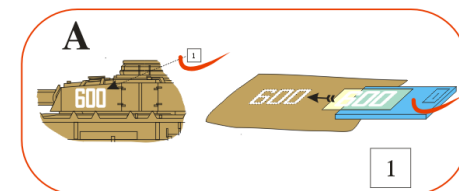

Wing application example.

Recommended background color: white or canvas color.

Příklad použití na křídle.

Doporučená barva pozadí: bílá nebo barva plátna.

www.handl.biz

info@handl.biz