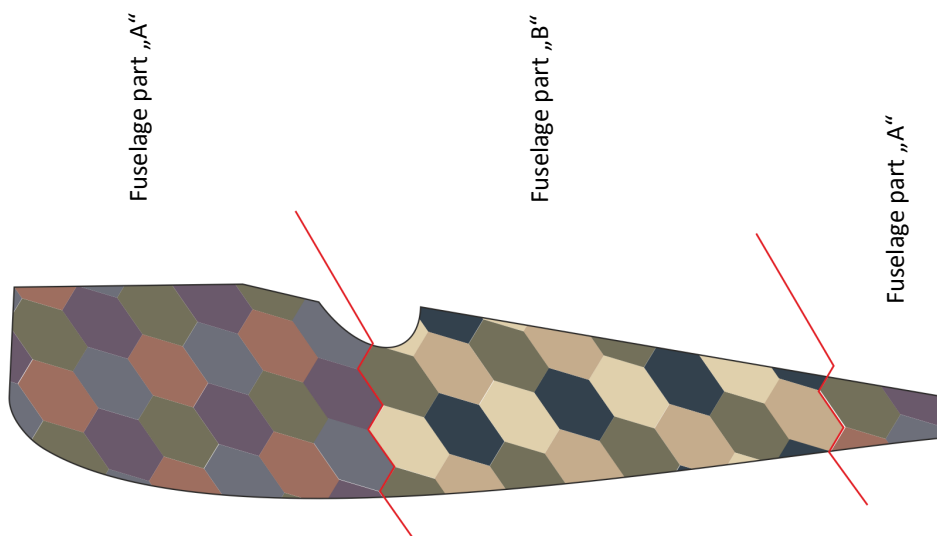

Wing application example.

Recommended background color: white or canvas color.

Příklad použití na křídle.

Doporučená barva pozadí: bílá nebo barva plátna.

www.handl.biz

info@handl.biz