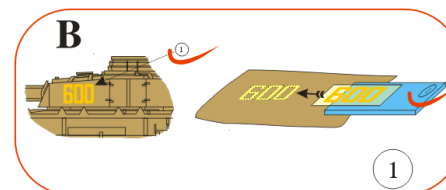

Wing application example.

Recommended background color: white or canvas color.

Příklad použití na křídle.

Doporučená barva pozadí: bílá nebo barva plátna.

www.handl.biz

info@handl.biz