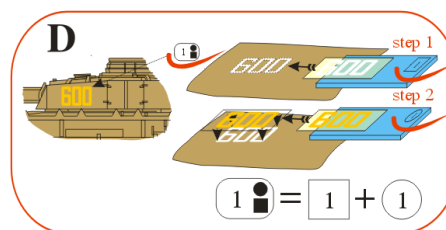

Wing application example.

Recommended background color: white or canvas color.

Příklad použití na křídle.

Doporučená barva pozadí: bílá nebo barva plátna.

www.handl.biz

info@handl.biz