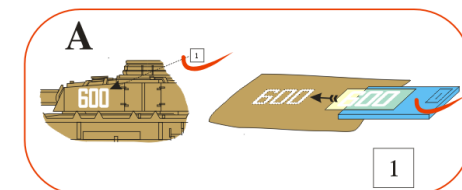

Wing application example.

Recommended background color: white or canvas color.

Příklad použití na křídle.

Doporučená barva pozadí: bílá nebo barva plátna.

www.handl.biz

info@handl.biz