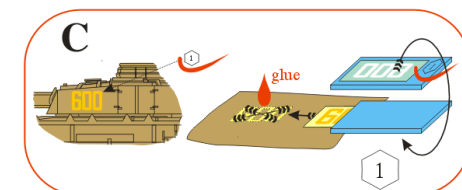

Wing application example.

Recommended background color: white or canvas color.

Příklad použití na křídle.

Doporučená barva pozadí: bílá nebo barva plátna.

www.handl.biz

info@handl.biz