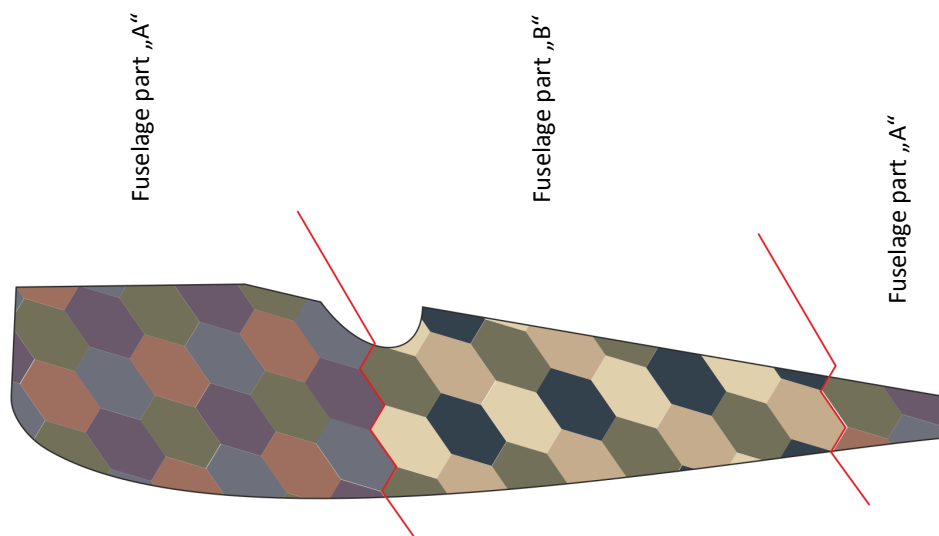

Wing application example.

Recommended background color: white or canvas color.

Příklad použití na křídle.

Doporučená barva pozadí: bílá nebo barva plátna.

www.handl.biz

info@handl.biz