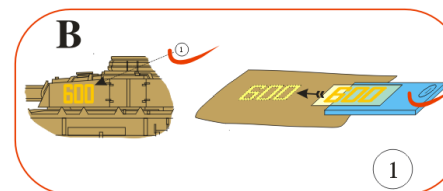

Wing application example.

Recommended background color: white or canvas color.

Příklad použití na křídle.

Doporučená barva pozadí: bílá nebo barva plátna.

www.handl.biz

info@handl.biz