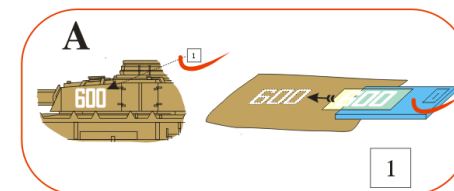

Wing application example.

Recommended background color: white or canvas color.

Příklad použití na křídle.

Doporučená barva pozadí: bílá nebo barva plátna.

www.handl.biz

info@handl.biz