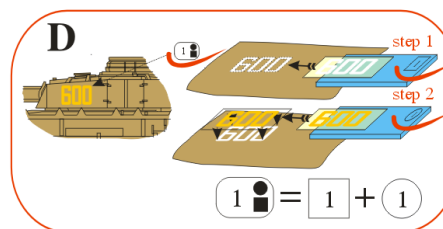

Wing application example.

Recommended background color: white or canvas color.

Příklad použití na křídle.

Doporučená barva pozadí: bílá nebo barva plátna.

www.handl.biz

info@handl.biz