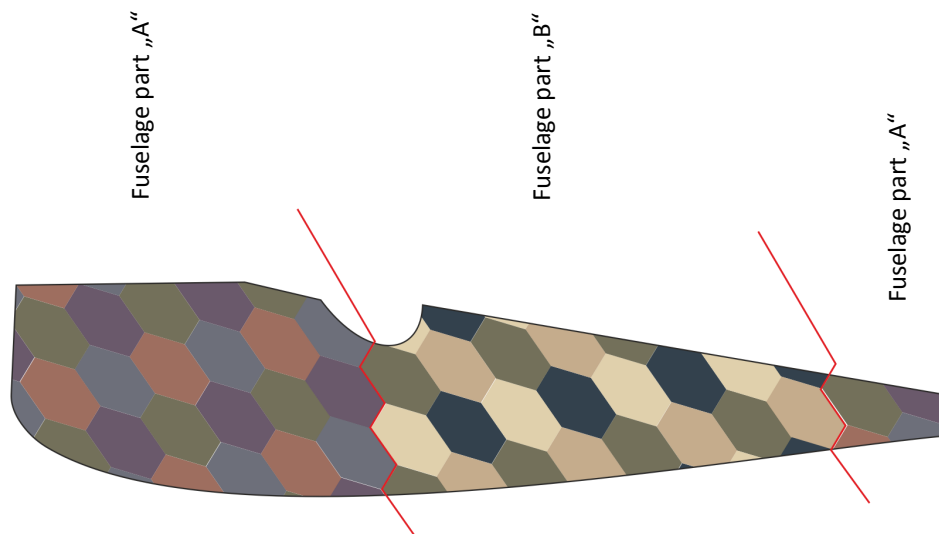

Wing application example.

Recommended background color: white or canvas color.

Příklad použití na křídle.

Doporučená barva pozadí: bílá nebo barva plátna.

www.handl.biz

info@handl.biz