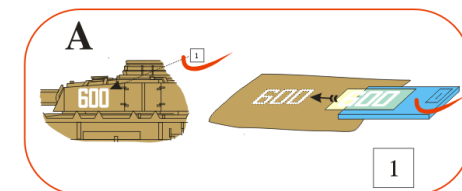

Wing application example.

Recommended background color: white or canvas color.

Příklad použití na křídle.

Doporučená barva pozadí: bílá nebo barva plátna.

www.handl.biz

info@handl.biz