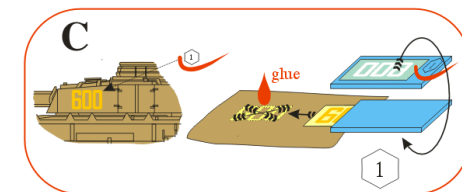

Wing application example.

Recommended background color: white or canvas color.

Příklad použití na křídle.

Doporučená barva pozadí: bílá nebo barva plátna.

www.handl.biz

info@handl.biz