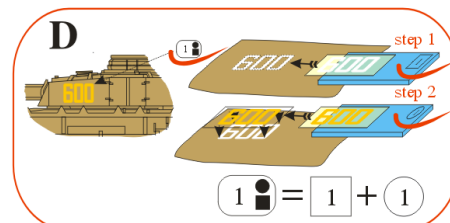

Wing application example.

Recommended background color: white or canvas color.

Příklad použití na křídle.

Doporučená barva pozadí: bílá nebo barva plátna.

www.handl.biz

info@handl.biz