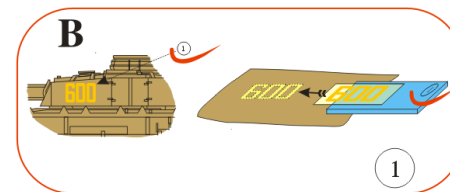

Wing application example.

Recommended background color: white or canvas color.

Příklad použití na křídle.

Doporučená barva pozadí: bílá nebo barva plátna.

www.handl.biz

info@handl.biz