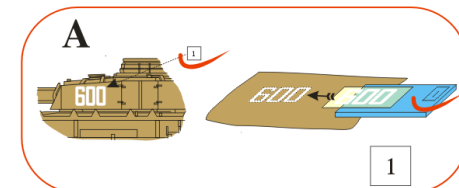

Wing application example.

Recommended background color: white or canvas color.

Příklad použití na křídle.

Doporučená barva pozadí: bílá nebo barva plátna.

www.handl.biz

info@handl.biz