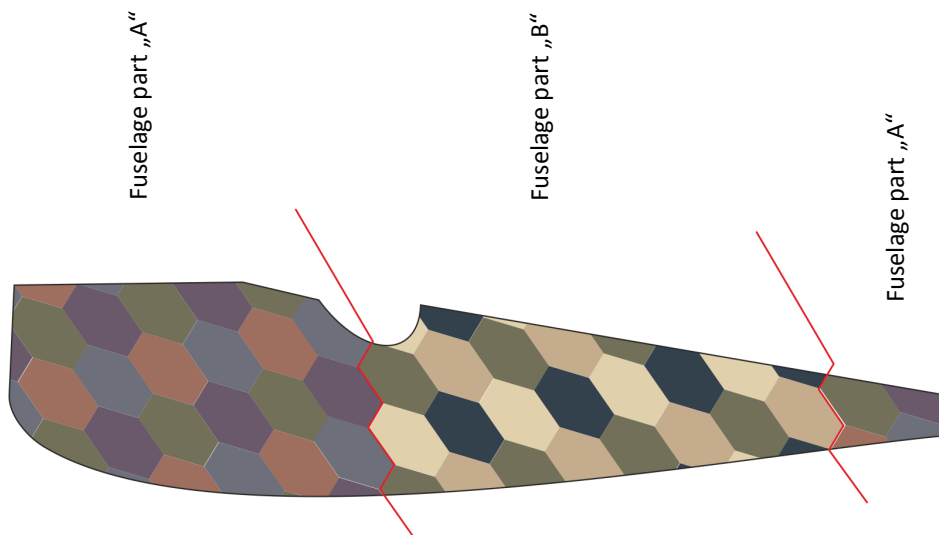

Wing application example.

Recommended background color: white or canvas color.

Příklad použití na křídle.

Doporučená barva pozadí: bílá nebo barva plátna.

www.handl.biz

info@handl.biz