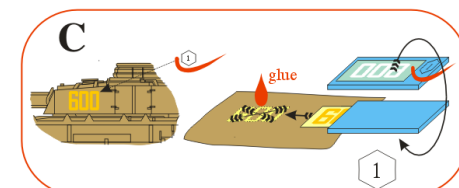

Wing application example.

Recommended background color: white or canvas color.

Příklad použití na křídle.

Doporučená barva pozadí: bílá nebo barva plátna.

www.handl.biz

info@handl.biz