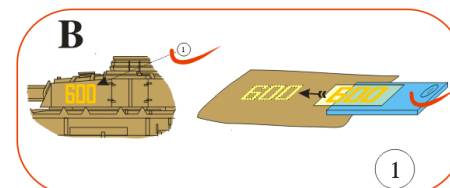

Wing application example.

Recommended background color: white or canvas color.

Příklad použití na křídle.

Doporučená barva pozadí: bílá nebo barva plátna.

www.handl.biz

info@handl.biz