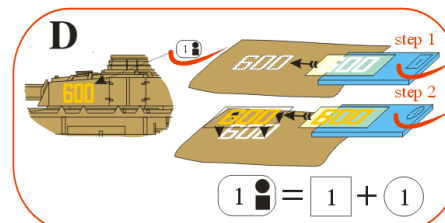

Fuselage application example.

Recommended background color: white or canvas color.

Příklad použití na trupu.

Doporučená barva pozadí: bílá nebo barva plátna.

www.handl.biz

info@handl.biz