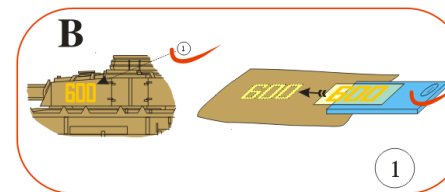

Fuselage application example.

Recommended background color: white or canvas color.

Příklad použití na trupu.

Doporučená barva pozadí: bílá nebo barva plátna.

www.handl.biz

info@handl.biz