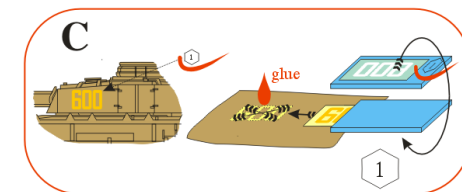

Fuselage application example.

Recommended background color: white or canvas color.

Příklad použití na trupu.

Doporučená barva pozadí: bílá nebo barva plátna.

www.handl.biz

info@handl.biz