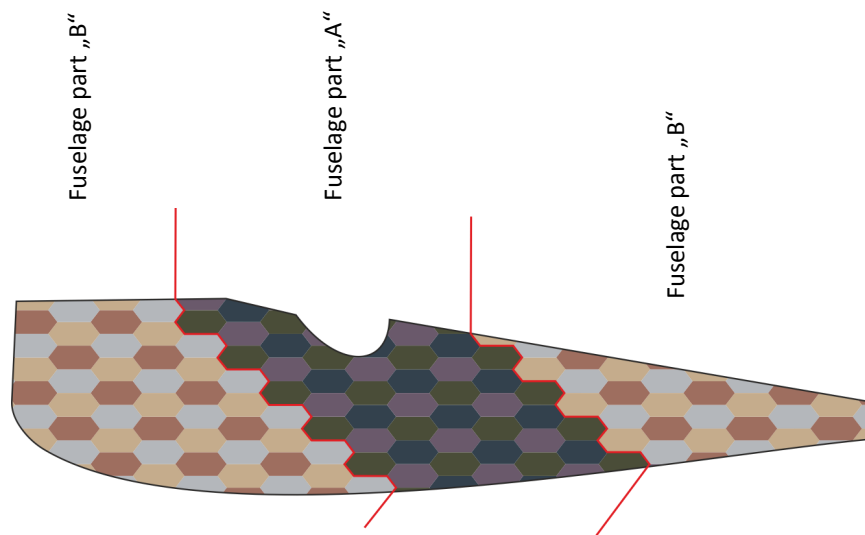

Fuselage application example.

Recommended background color: white or canvas color.

Příklad použití na trupu.

Doporučená barva pozadí: bílá nebo barva plátna.

www.handl.biz

info@handl.biz