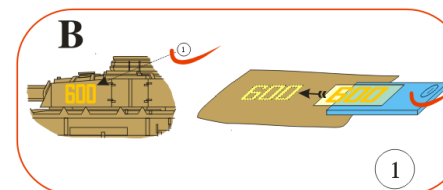

Fuselage application example.

Recommended background color: white or canvas color.

Příklad použití na trupu.

Doporučená barva pozadí: bílá nebo barva plátna.

www.handl.biz

info@handl.biz