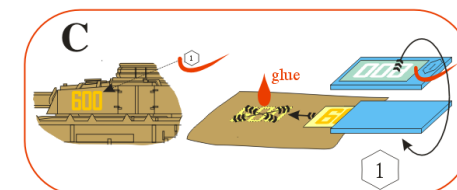

Fuselage application example.

Recommended background color: white or canvas color.

Příklad použití na trupu.

Doporučená barva pozadí: bílá nebo barva plátna.

www.handl.biz

info@handl.biz