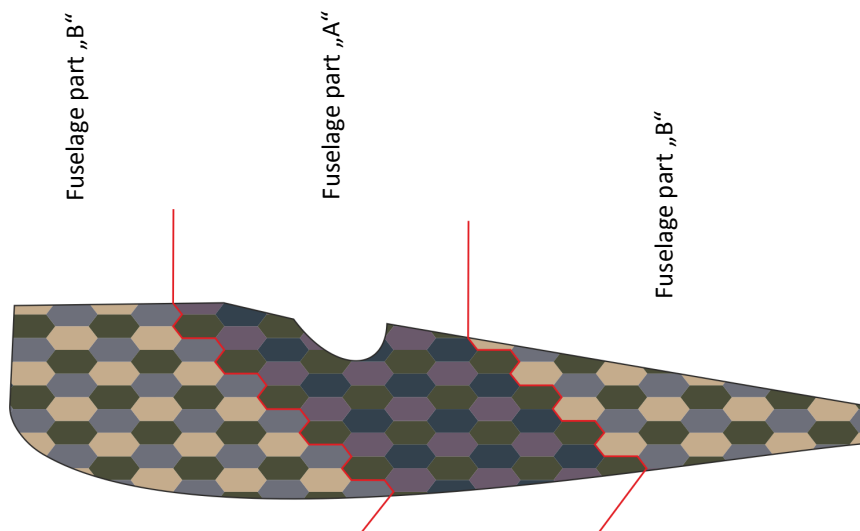

Fuselage application example.

Recommended background color: white or canvas color.

Příklad použití na trupu.

Doporučená barva pozadí: bílá nebo barva plátna.

www.handl.biz

info@handl.biz