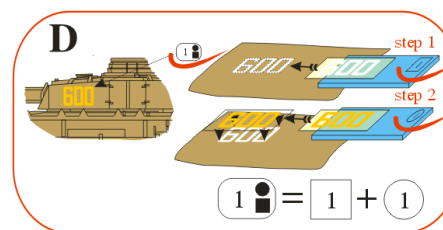

Fuselage application example.

Recommended background color: white or canvas color.

Příklad použití na trupu.

Doporučená barva pozadí: bílá nebo barva plátna.

www.handl.biz

info@handl.biz