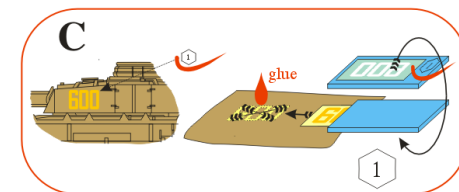

Fuselage application example.

Recommended background color: white or canvas color.

Příklad použití na trupu.

Doporučená barva pozadí: bílá nebo barva plátna.

www.handl.biz

info@handl.biz