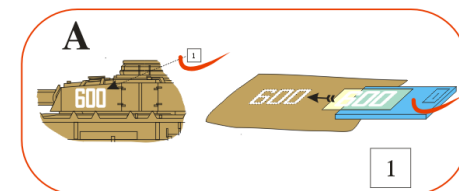

Fuselage application example.

Recommended background color: white or canvas color.

Příklad použití na trupu.

Doporučená barva pozadí: bílá nebo barva plátna.

www.handl.biz

info@handl.biz