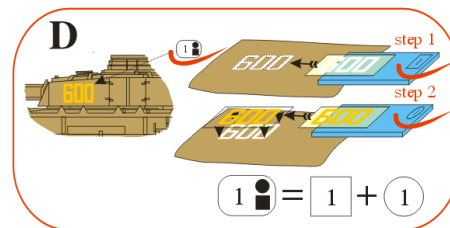

Fuselage application example.

Recommended background color: white or canvas color.

Příklad použití na trupu.

Doporučená barva pozadí: bílá nebo barva plátna.

www.handl.biz

info@handl.biz