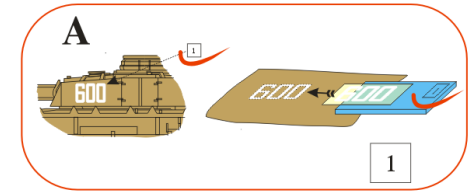

Wing part „B“

Wing part „A“

Wing part „B“

Wing part „A“

Wing part „B“