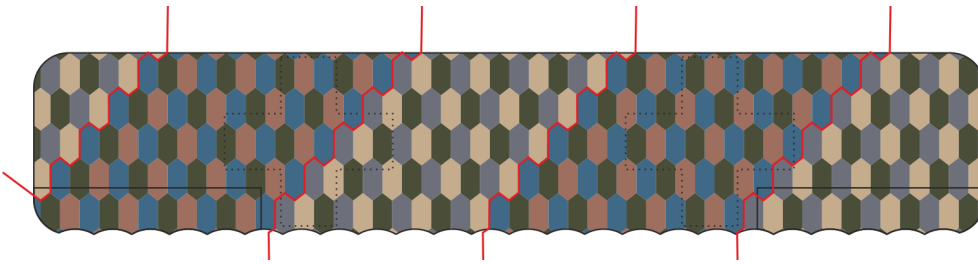

Wing part „B“

Wing part „A“

Wing part „B“

Wing part „A“

Wing part „B“