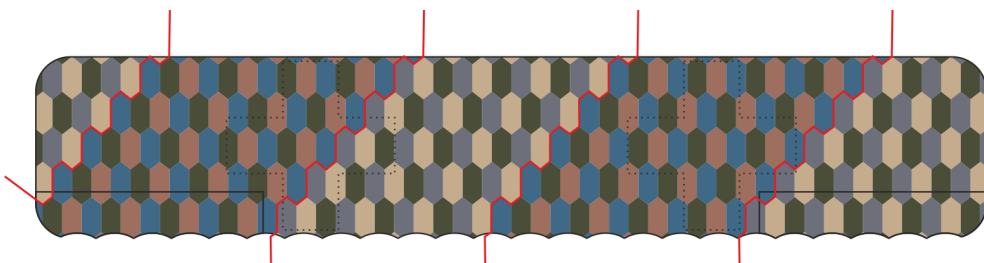

Wing part „B“

Wing part „A“

Wing part „B“

Wing part „A“

Wing part „B“