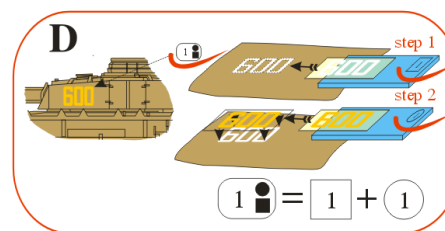

Wing part „B“

Wing part „A“

Wing part „B“

Wing part „A“

Wing part „B“