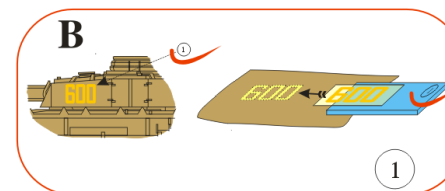

Wing part „B“

Wing part „A“

Wing part „B“

Wing part „A“

Wing part „B“