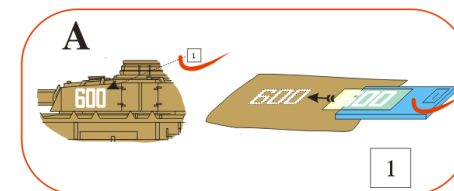

Wing part „B“

Wing part „A“

Wing part „B“

Wing part „A“

Wing part „B“