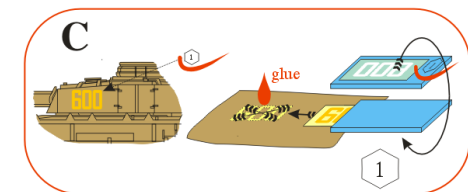

Fuselage application example.

Recommended background color: white or canvas color.

Příklad použití na trupu.

Doporučená barva pozadí: bílá nebo barva plátna.

www.handl.biz

info@handl.biz