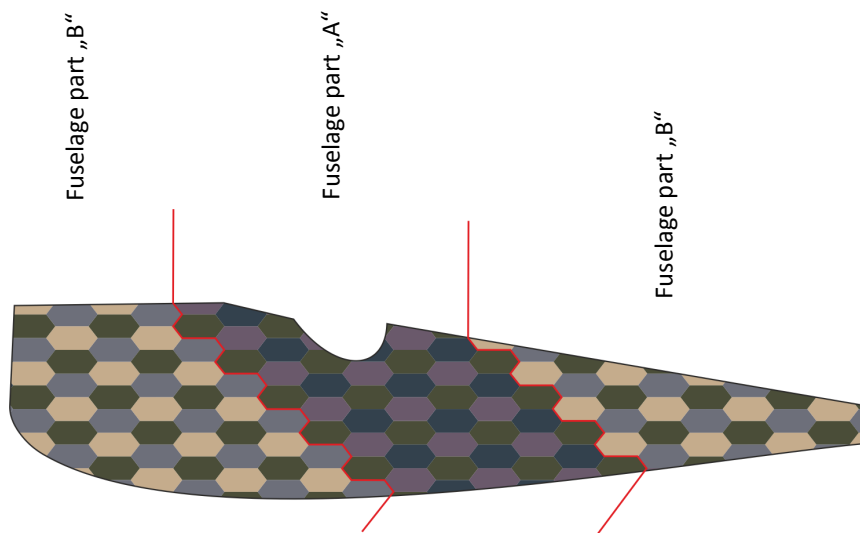

Fuselage application example.

Recommended background color: white or canvas color.

Příklad použití na trupu.

Doporučená barva pozadí: bílá nebo barva plátna.

www.handl.biz

info@handl.biz