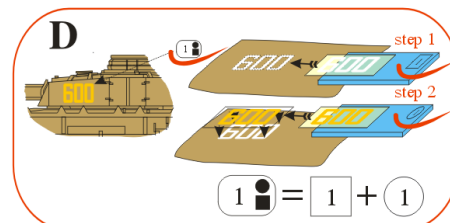

Fuselage application example.

Recommended background color: white or canvas color.

Příklad použití na trupu.

Doporučená barva pozadí: bílá nebo barva plátna.

www.handl.biz

info@handl.biz