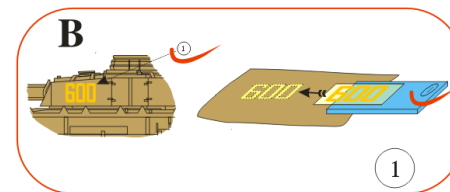

Fuselage application example.

Recommended background color: white or canvas color.

Příklad použití na trupu.

Doporučená barva pozadí: bílá nebo barva plátna.

www.handl.biz

info@handl.biz