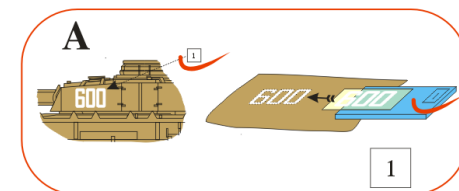

Wing part „B“

Wing part „A“

Wing part „B“

Wing part „A“

Wing part „B“