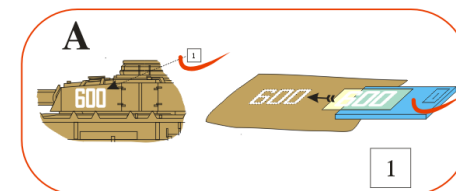

Wing part „B“

Wing part „A“

Wing part „B“

Wing part „A“

Wing part „B“

www.handl.biz