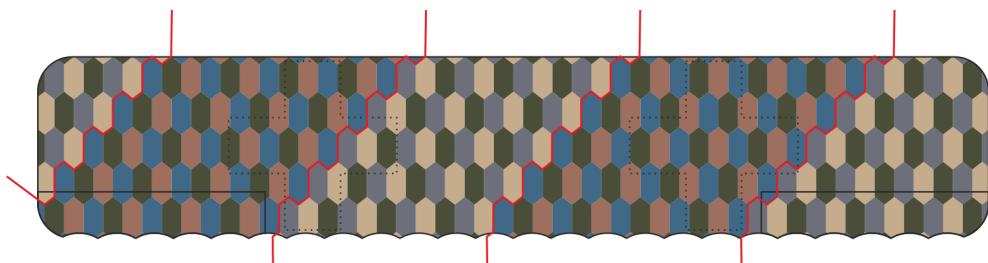

Wing part „B“

Wing part „A“

Wing part „B“

Wing part „A“

Wing part „B“