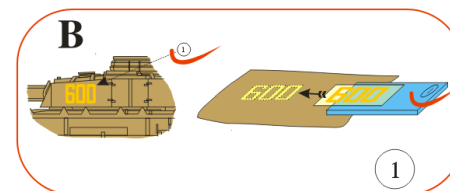

Wing part „B“

Wing part „A“

Wing part „B“

Wing part „A“

Wing part „B“

www.handl.biz