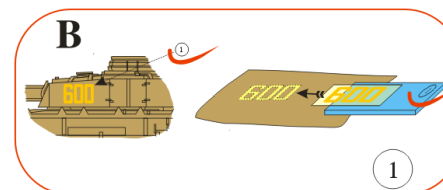

Fuselage application example.

Recommended background color: white or canvas color.

Příklad použití na trupu.

Doporučená barva pozadí: bílá nebo barva plátna.

www.handl.biz

info@handl.biz