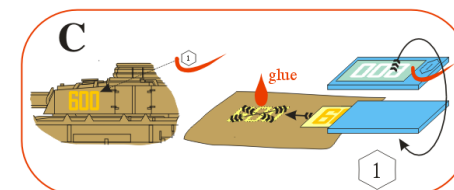

Fuselage application example.

Recommended background color: white or canvas color.

Příklad použití na trupu.

Doporučená barva pozadí: bílá nebo barva plátna.

www.handl.biz

info@handl.biz