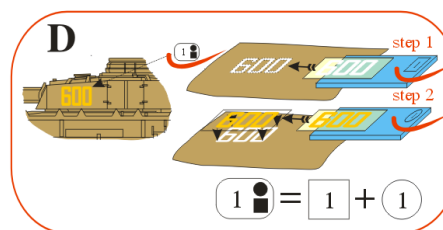

Fuselage application example.

Recommended background color: white or canvas color.

Příklad použití na trupu.

Doporučená barva pozadí: bílá nebo barva plátna.

www.handl.biz

info@handl.biz