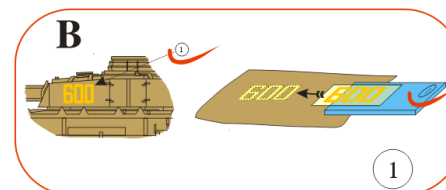

Fuselage application example.

Recommended background color: white or canvas color.

Příklad použití na trupu.

Doporučená barva pozadí: bílá nebo barva plátna.

www.handl.biz

info@handl.biz