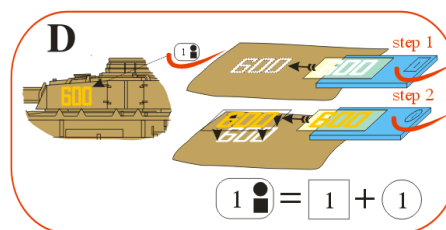

Fuselage application example.

Recommended background color: white or canvas color.

Příklad použití na trupu.

Doporučená barva pozadí: bílá nebo barva plátna.

www.handl.biz

info@handl.biz