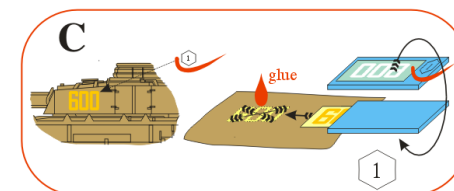

Fuselage application example.

Recommended background color: white or canvas color.

Příklad použití na trupu.

Doporučená barva pozadí: bílá nebo barva plátna.

www.handl.biz

info@handl.biz