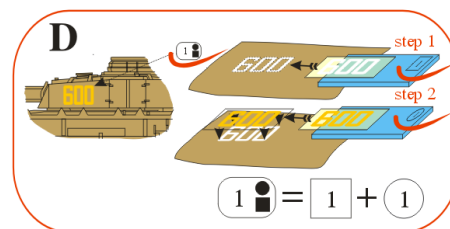

Fuselage application example.

Recommended background color: white or canvas color.

Příklad použití na trupu.

Doporučená barva pozadí: bílá nebo barva plátna.

www.handl.biz

info@handl.biz