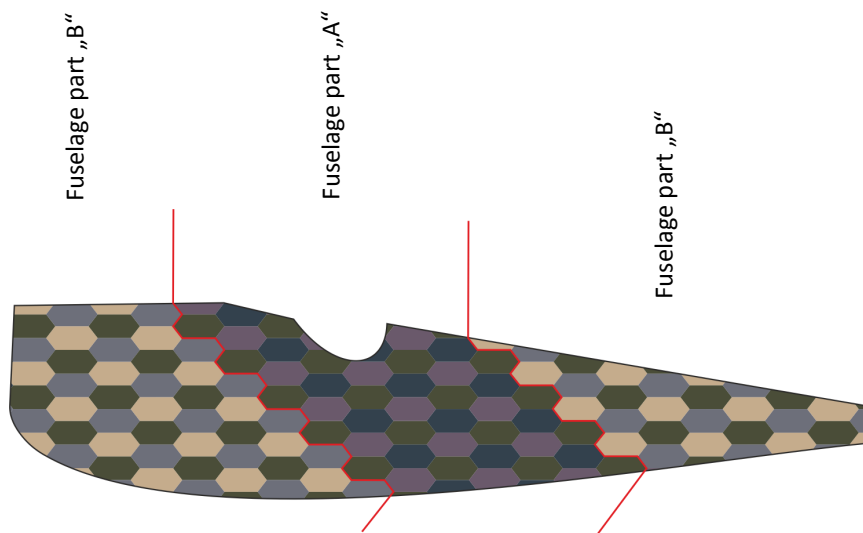

Fuselage application example.

Recommended background color: white or canvas color.

Příklad použití na trupu.

Doporučená barva pozadí: bílá nebo barva plátna.

www.handl.biz

info@handl.biz