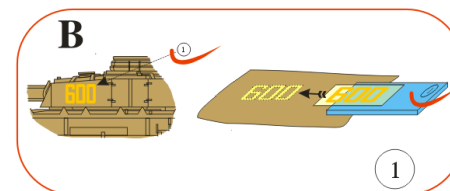

Fuselage application example.

Recommended background color: white or canvas color.

Příklad použití na trupu.

Doporučená barva pozadí: bílá nebo barva plátna.

www.handl.biz

info@handl.biz