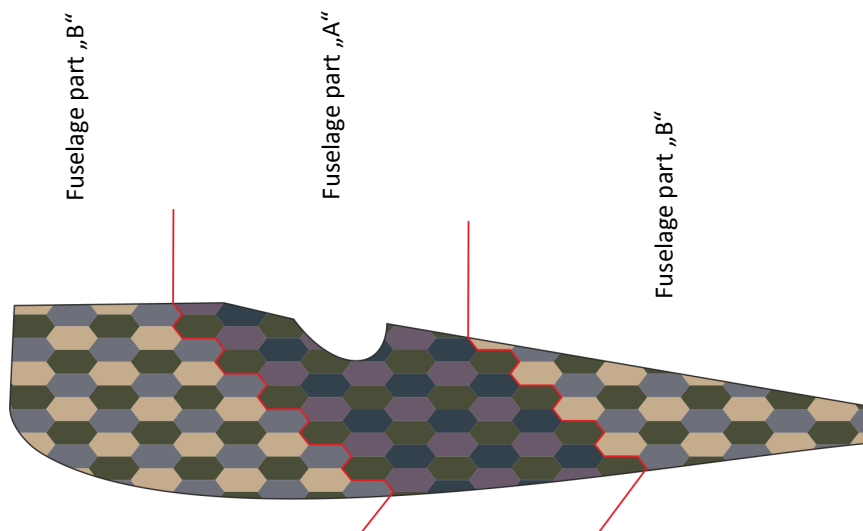

Fuselage application example.

Recommended background color: white or canvas color.

Příklad použití na trupu.

Doporučená barva pozadí: bílá nebo barva plátna.

www.handl.biz

info@handl.biz