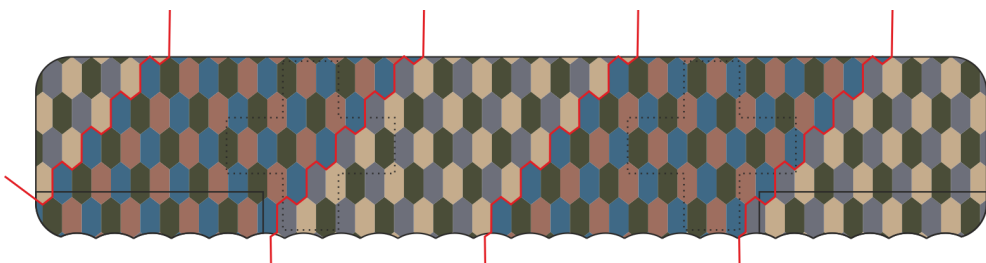

Wing part „B“

Wing part „A“

Wing part „B“

Wing part „A“

Wing part „B“