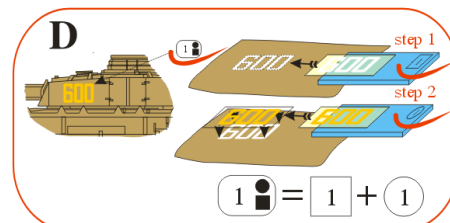

www.handl.biz

info@handl.biz