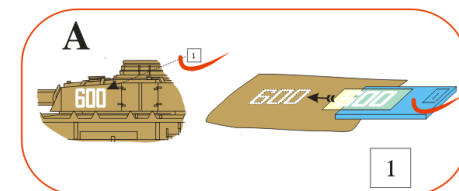

www.handl.biz

info@handl.biz