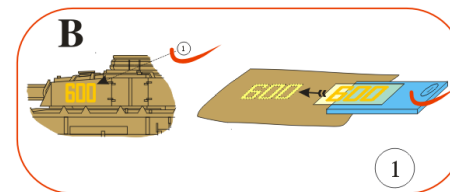

www.handl.biz

info@handl.biz