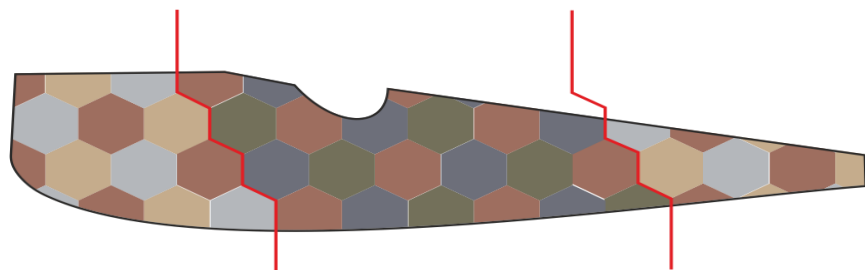

Fuselage application example.

Recommended background color: white or canvas color.

Příklad použití na trupu.

Doporučená barva pozadí: bílá nebo barva plátna.

Fuselage part „A“

Fuselage part „B“

Fuselage part „A“