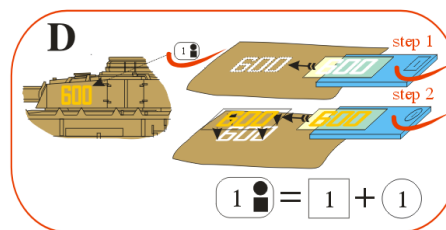

www.handl.biz

info@handl.biz