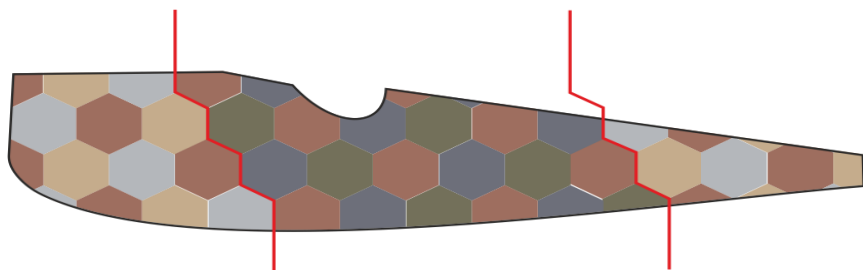

Fuselage application example.

Recommended background color: white or canvas color.

Příklad použití na trupu.

Doporučená barva pozadí: bílá nebo barva plátna.

Fuselage part „A“

Fuselage part „B“

Fuselage part „A“