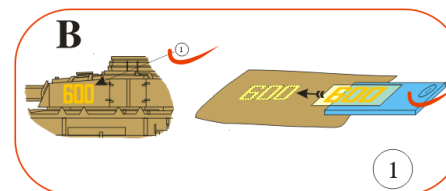

www.handl.biz

info@handl.biz