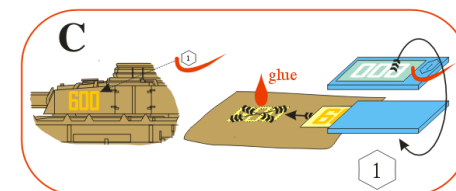

www.handl.biz

info@handl.biz