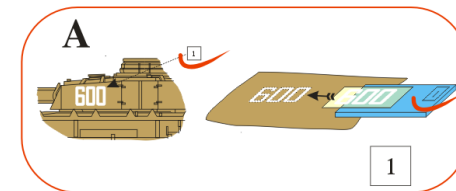

www.handl.biz

info@handl.biz