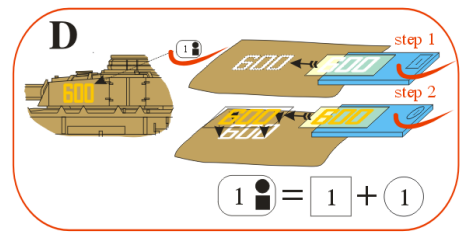

www.handl.biz

info@handl.biz