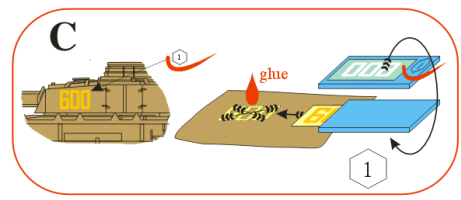

Fuselage part „B“

www.handl.biz