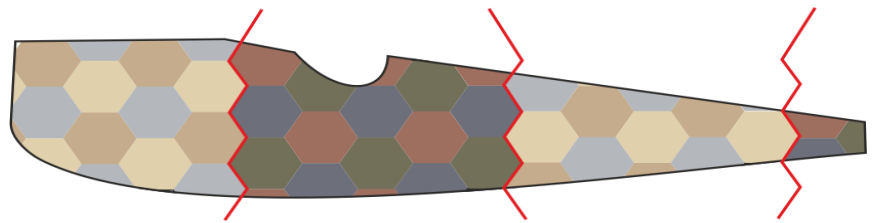

Fuselage part „B“

www.handl.biz

info@handl.biz