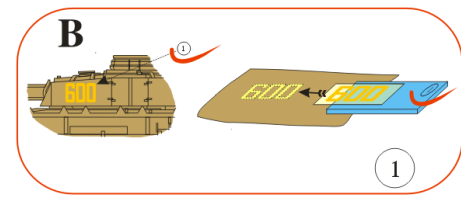

Fuselage part „B“

www.handl.biz