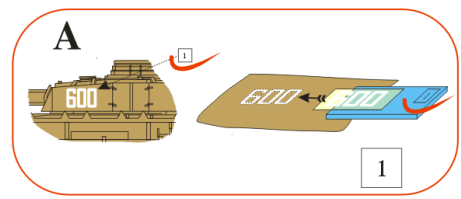

Fuselage part „B“

www.handl.biz