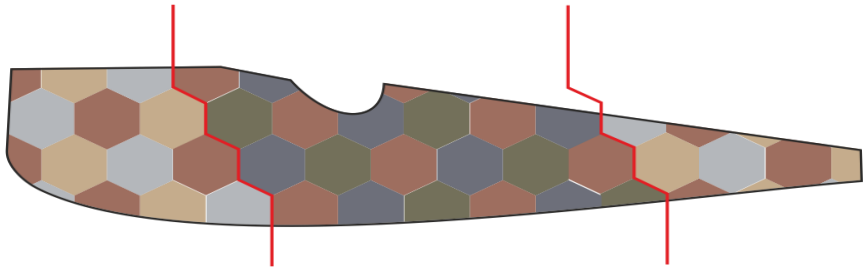

Fuselage application example. Recommended background color: white or canvas color.

Příklad použití na trupu. Doporučená barva pozadí: bílá nebo barva plátna.

Fuselage part „A“

Fuselage part „B“

Fuselage part „A“