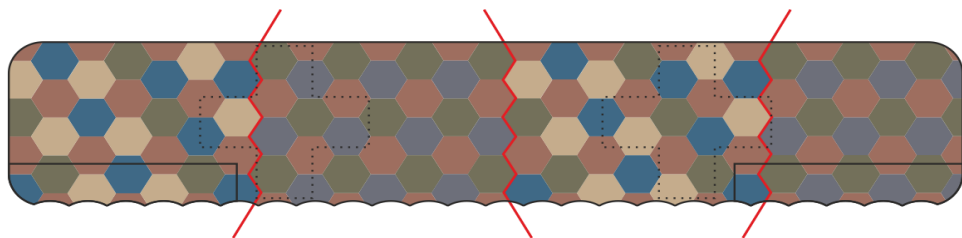

www.handl.biz

info@handl.biz