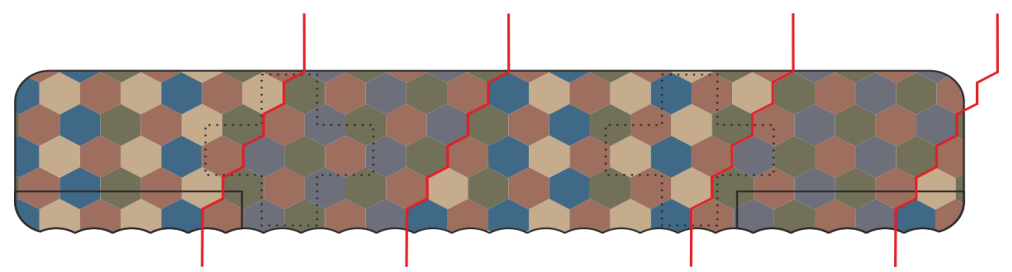

Wing application example.

Recommended background color: white or canvas color.

Příklad použití na křídle.

Doporučená barva pozadí: bílá nebo barva plátna.

Wing part „A“

Wing part „B“

Wing part „A“

Wing part „B“