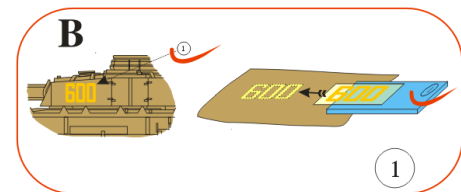

Wing part „A“

Wing part „B“

Wing part „A“

Wing part „B“

Wing part „A“

www.handl.biz