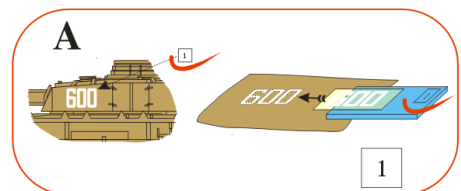

Wing part „A“

Wing part „B“

Wing part „A“

Wing part „B“

Wing part „A“

www.handl.biz