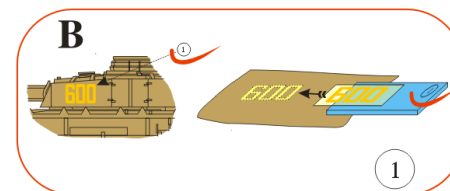

Wing part „A“

Wing part „B“

Wing part „A“

Wing part „B“

Wing part „A“

www.handl.biz