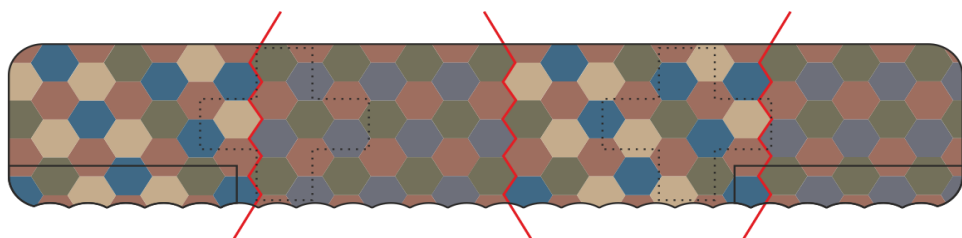

www.handl.biz

info@handl.biz