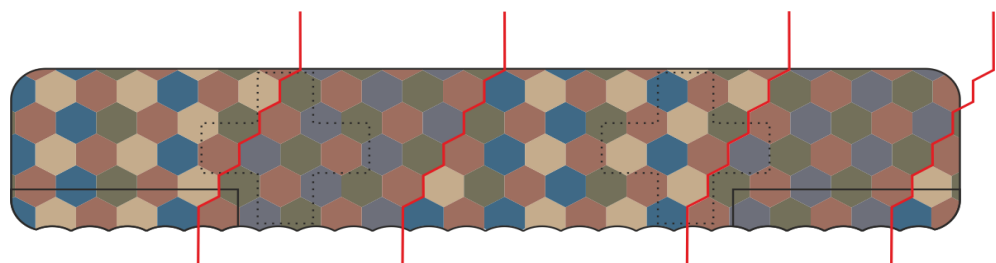

Wing application example.

Recommended background color: white or canvas color.

Příklad použití na křídle.

Doporučená barva pozadí: bílá nebo barva plátna.

Wing part „A“

Wing part „B“

Wing part „A“

Wing part „B“