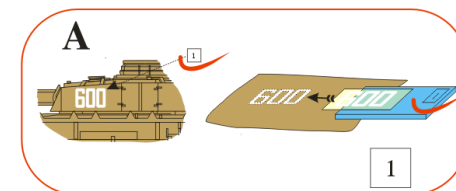

Wing part „A“

Wing part „B“

Wing part „A“

Wing part „B“

Wing part „A“

www.handl.biz