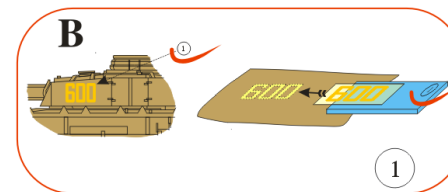

Wing part „A“

Wing part „B“

Wing part „A“

Wing part „B“

Wing part „A“

www.handl.biz