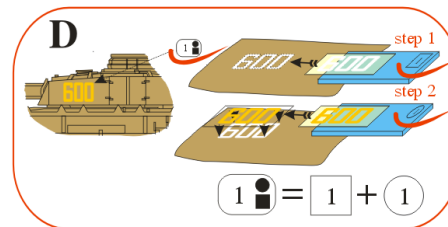

www.handl.biz

info@handl.biz