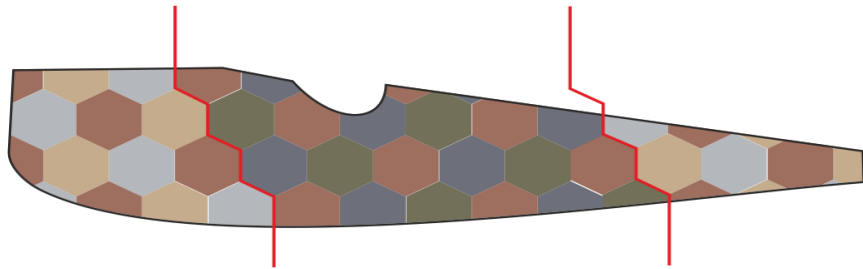

Fuselage application example.

Recommended background color: white or canvas color.

Příklad použití na trupu.

Doporučená barva pozadí: bílá nebo barva plátna.

Fuselage part „A“

Fuselage part „B“

Fuselage part „A“