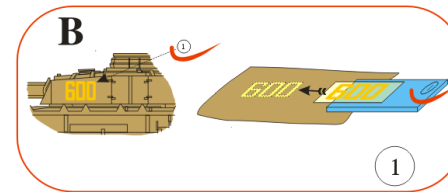

Fuselage part „B“

www.handl.biz