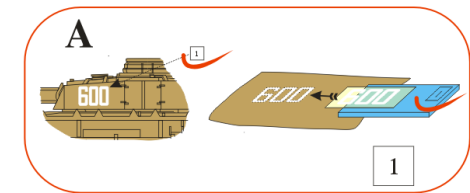

www.handl.biz

info@handl.biz