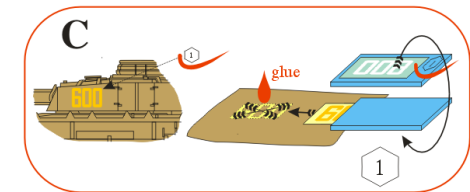

www.handl.biz

info@handl.biz