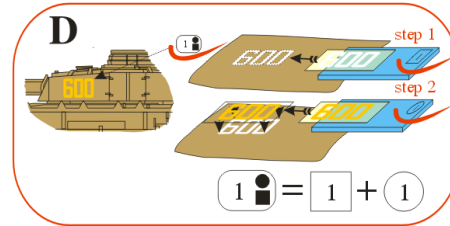

www.handl.biz

info@handl.biz