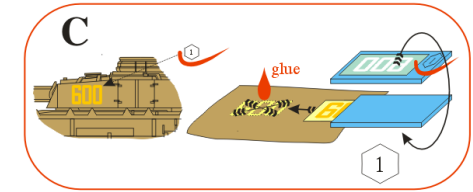

Fuselage part „B“

www.handl.biz