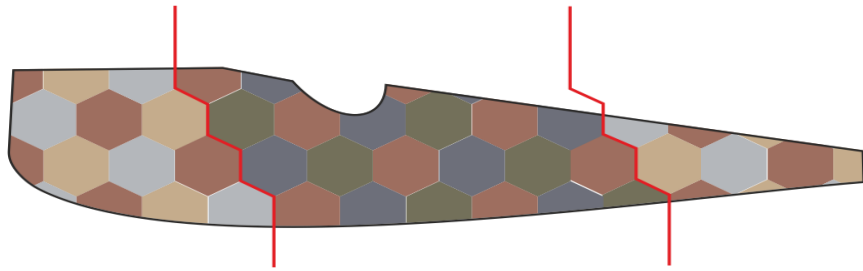

Fuselage application example.

Recommended background color: white or canvas color.

Příklad použití na trupu.

Doporučená barva pozadí: bílá nebo barva plátna.

Fuselage part „A“

Fuselage part „B“

Fuselage part „A“