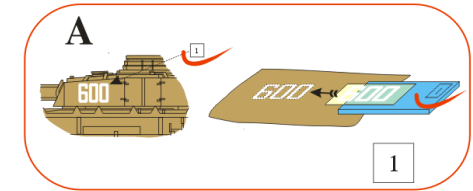

Fuselage part „B“

www.handl.biz