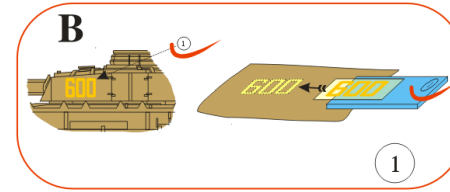

Fuselage part „B“

www.handl.biz