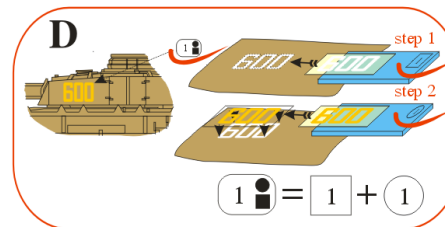

www.handl.biz

info@handl.biz