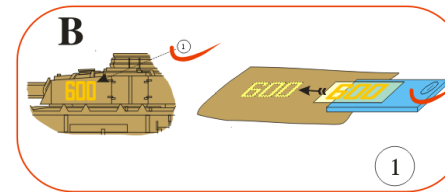

Fuselage part „B“

www.handl.biz