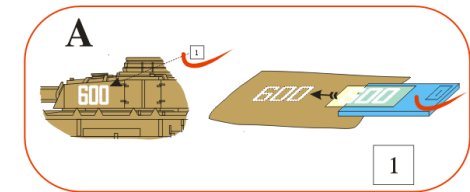

www.handl.biz

info@handl.biz