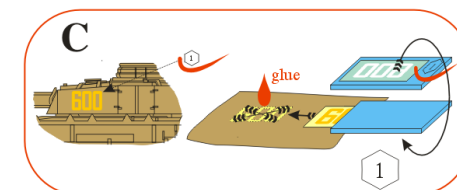

www.handl.biz

info@handl.biz