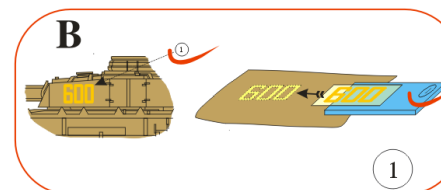

www.handl.biz

info@handl.biz