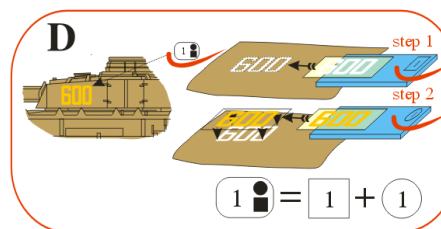

www.handl.biz

info@handl.biz