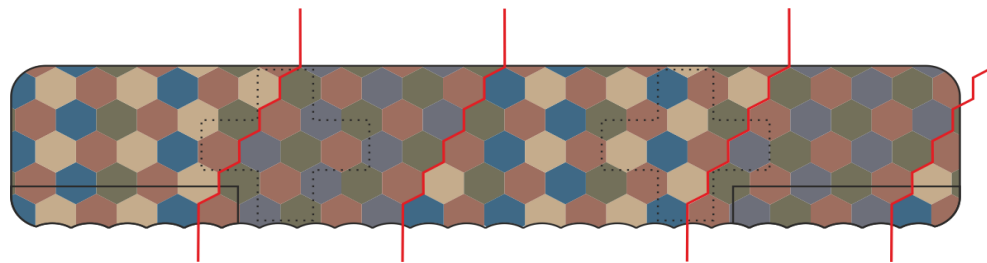

Wing application example.

Recommended background color: white or canvas color.

Příklad použití na křídle.

Doporučená barva pozadí: bílá nebo barva plátna.

Wing part „A“

Wing part „B“

Wing part „A“

Wing part „B“