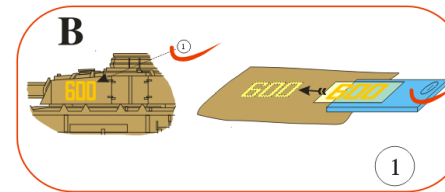

Wing part „A“

Wing part „B“

Wing part „A“

Wing part „B“

Wing part „A“

www.handl.biz