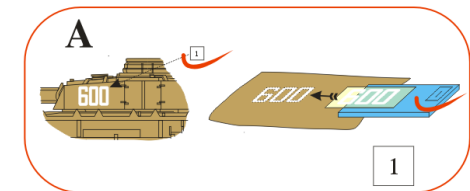

www.handl.biz

info@handl.biz