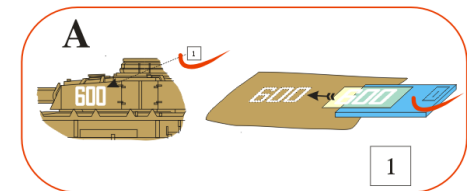

www.handl.biz

info@handl.biz