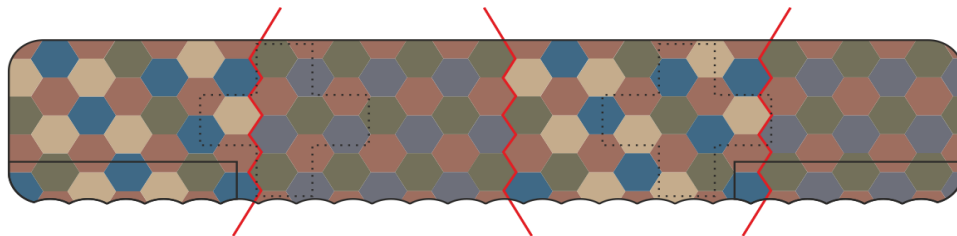

www.handl.biz

info@handl.biz