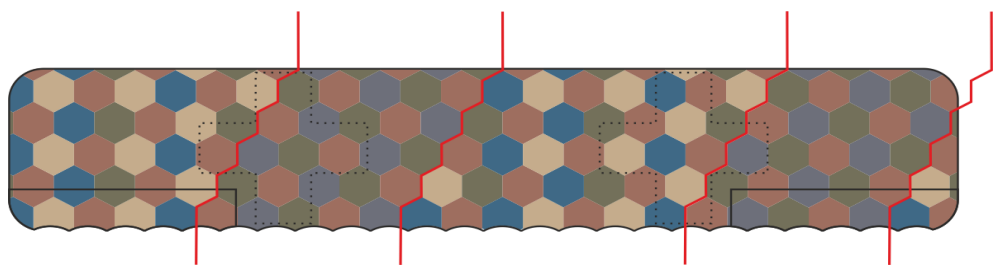

Wing application example.

Recommended background color: white or canvas color.

Příklad použití na křídle.

Doporučená barva pozadí: bílá nebo barva plátna.

Wing part „A“

Wing part „B“

Wing part „A“

Wing part „B“