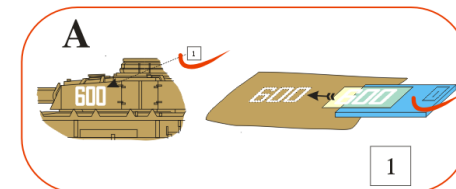

www.handl.biz

info@handl.biz