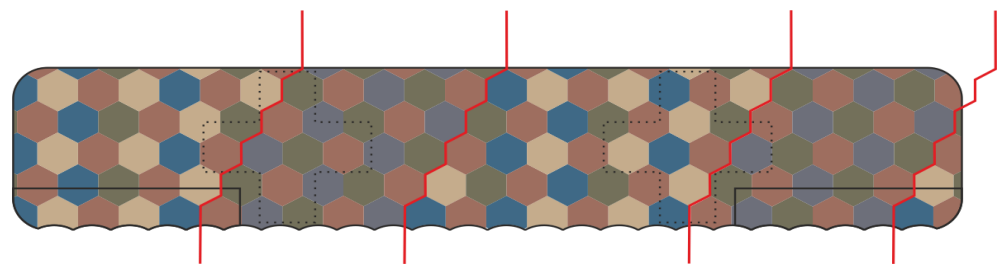

Wing application example.

Recommended background color: white or canvas color.

Příklad použití na křídle.

Doporučená barva pozadí: bílá nebo barva plátna.

Wing part „A“

Wing part „B“

Wing part „A“

Wing part „B“