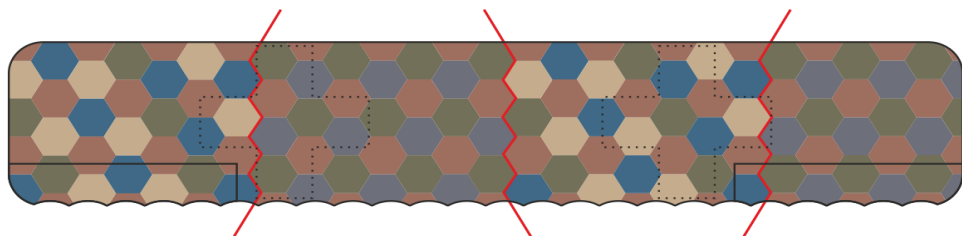

www.handl.biz

info@handl.biz