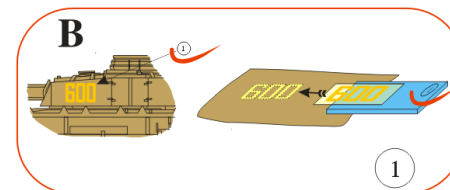

www.handl.biz

info@handl.biz