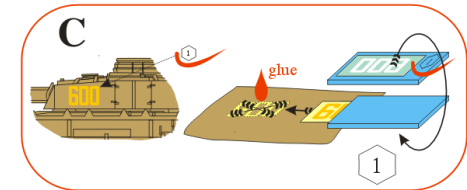

www.handl.biz

info@handl.biz