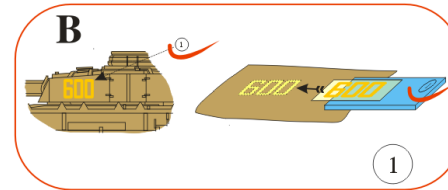

Fuselage part „B“

www.handl.biz