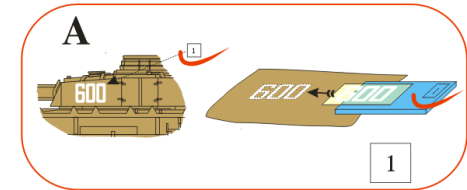

www.handl.biz

info@handl.biz