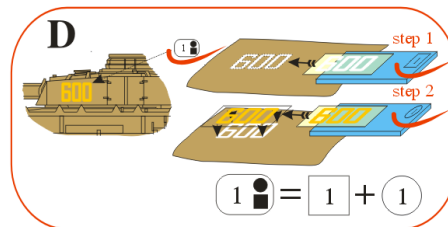

www.handl.biz

info@handl.biz