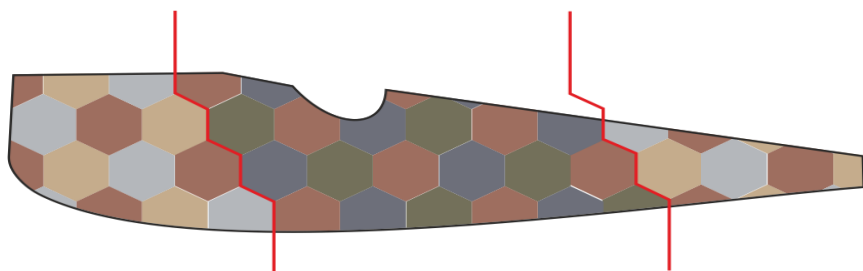

Fuselage application example.

Recommended background color: white or canvas color.

Příklad použití na trupu.

Doporučená barva pozadí: bílá nebo barva plátna.

Fuselage part „A“

Fuselage part „B“

Fuselage part „A“