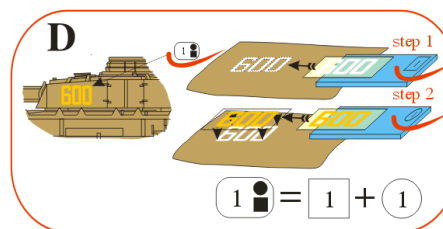

www.handl.biz

info@handl.biz