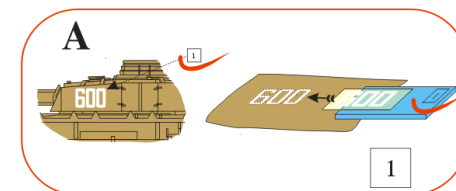

www.handl.biz

info@handl.biz