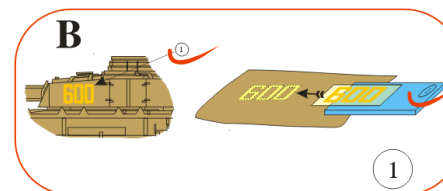

www.handl.biz

info@handl.biz