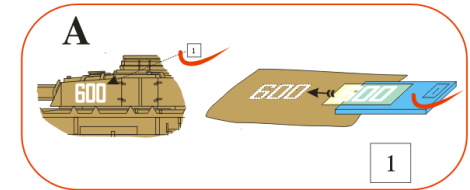

www.handl.biz

info@handl.biz