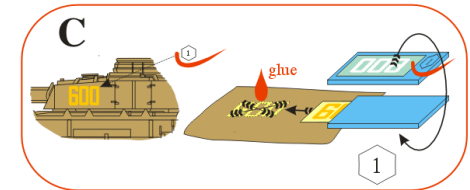

www.handl.biz

info@handl.biz