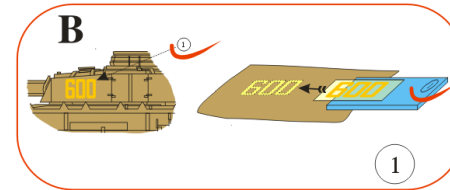

www.handl.biz

info@handl.biz