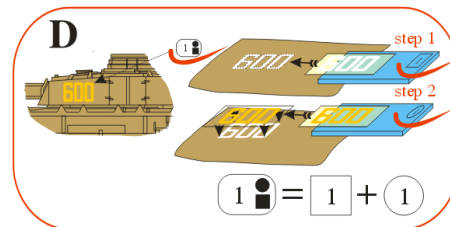

www.handl.biz

info@handl.biz