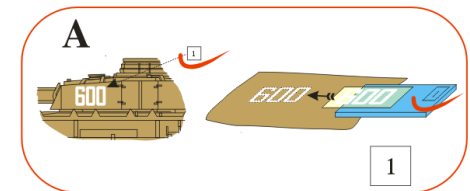

www.handl.biz

info@handl.biz