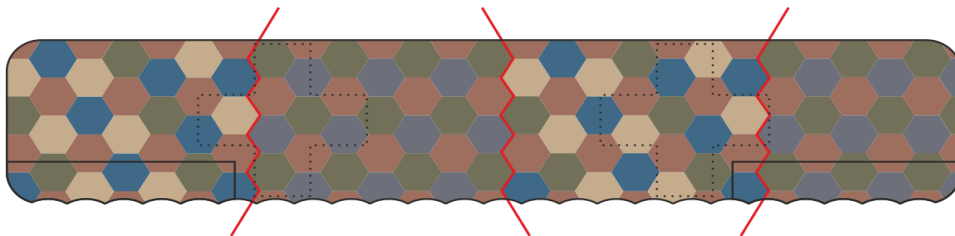

www.handl.biz

info@handl.biz