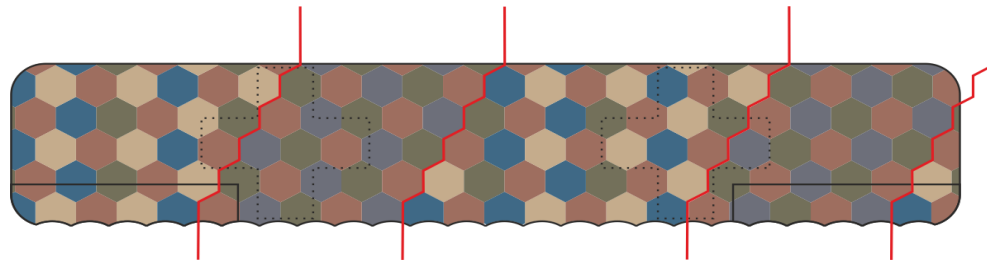

Wing application example.

Recommended background color: white or canvas color.

Příklad použití na křídle.

Doporučená barva pozadí: bílá nebo barva plátna.

Wing part „A“

Wing part „B“

Wing part „A“

Wing part „B“