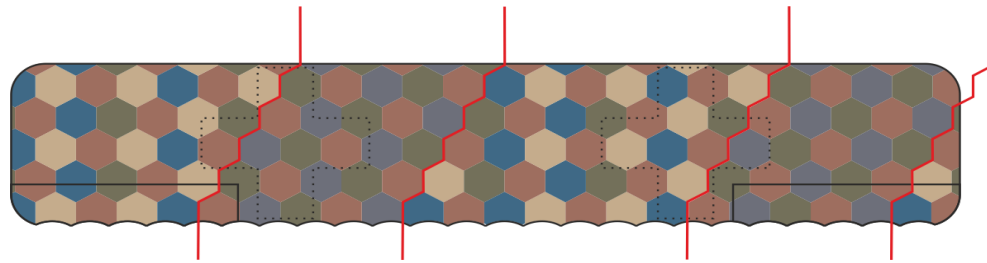

Wing application example.

Recommended background color: white or canvas color.

Příklad použití na křídle.

Doporučená barva pozadí: bílá nebo barva plátna.

Wing part „A“

Wing part „B“

Wing part „A“

Wing part „B“