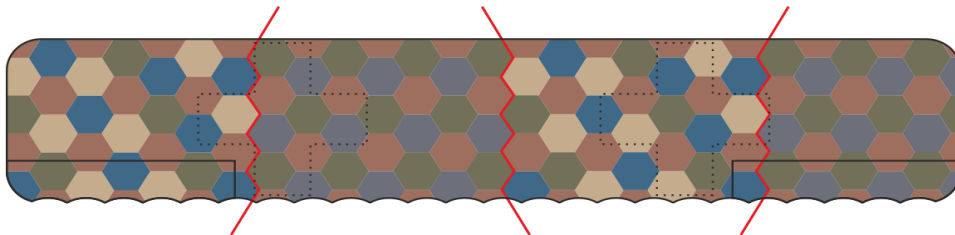

www.handl.biz

info@handl.biz