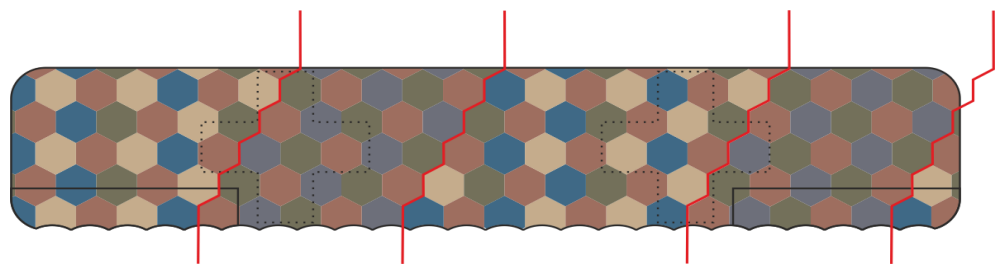

Wing application example.

Recommended background color: white or canvas color.

Příklad použití na křídle.

Doporučená barva pozadí: bílá nebo barva plátna.

Wing part „A“

Wing part „B“

Wing part „A“

Wing part „B“