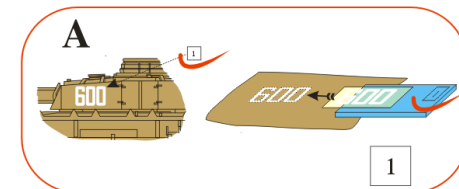

www.handl.biz

info@handl.biz