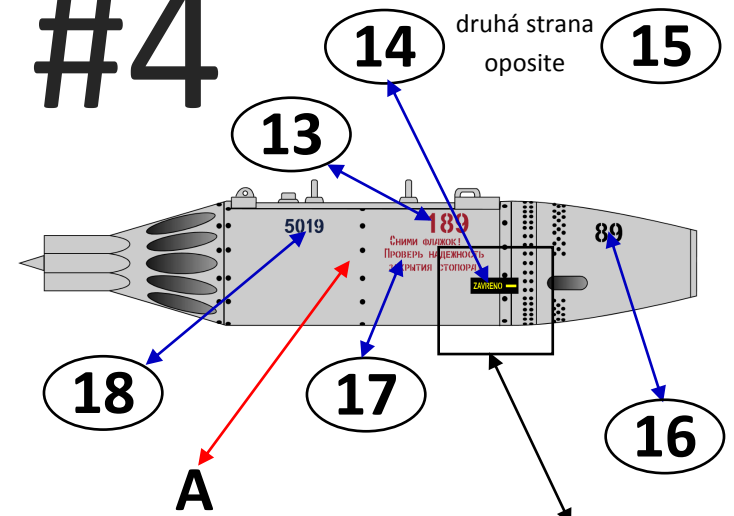

other decals:

Mi - 2 (AFB Náměšť nad Oslavou)

1:72 - #003072

1:48 - #003048

photos © Milan Simr

instructions, graphics and decals © Josef Handl

#1

| obtisk decal | druhá strana oposite |
|-----------------|-------------------------|
| 1 | ano / yes |
| 2 | ? |
| 3 | ano / yes (4) |

A hliník / aluminium

#2

| obtisk decal | druhá strana oposite |
|-----------------|-------------------------|
| 5 | ano / yes |
| 6 | ano / yes |
| 7 | ano / yes (8) |

A hliník / aluminium

#3

| obtisk decal | druhá strana oposite |
|-----------------|-------------------------|
| 9 | ? |
| 10 | ano / yes (11) |
| 12 | ne / no |

A hliník / aluminium

#4

| obtisk decal | druhá strana oposite |
|-----------------|-------------------------|
| 13 | ? |
| 14 | ano / yes (15) |
| 16 | ne / no |
| 17 | ano / yes |
| 18 | ? |

A hliník / aluminium