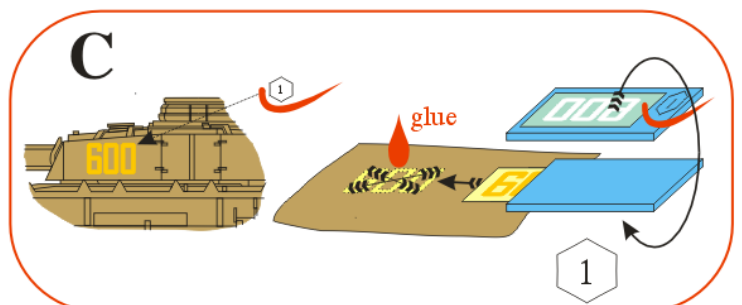

other decals:

Mi - 2 (AFB Náměšť nad Oslavou)

1:72 - #003072

1:48 - #003048

photos © Milan Simr

instructions, graphics and decals © Josef Handl

#1

| obtisk decal | druhá strana oposite |
|-----------------|-------------------------|
| 1 | ano / yes |
| 2 | ? |
| 3 | ano / yes (4) |

A hliník / aluminium

#2

| obtisk decal | druhá strana oposite |
|-----------------|-------------------------|
| 5 | ano / yes |
| 6 | ano / yes |
| 7 | ano / yes (8) |

A hliník / aluminium

#3

| obtisk decal | druhá strana oposite |
|-----------------|-------------------------|
| 9 | ? |
| 10 | ano / yes (11) |
| 12 | ne / no |