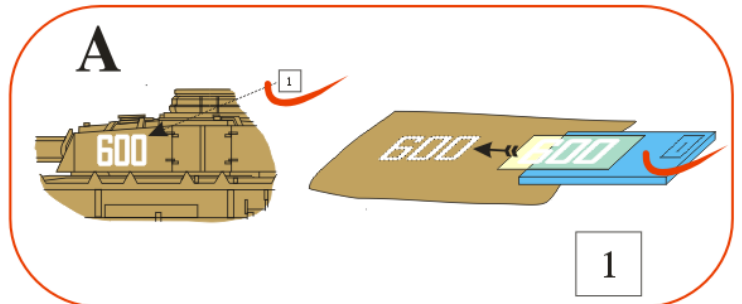

other decals:

Mi - 2 (AFB Náměšť nad Oslavou)

1:72 - #003072

1:48 - #003048

photos © Milan Simr

instructions, graphics and decals © Josef Handl

#1

| obtisk decal | druhá strana oposite |
|-----------------|-------------------------|
| 1 | ano / yes |
| 2 | ? |
| 3 | ano / yes (4) |

A hliník / aluminium

#2

| obtisk decal | druhá strana oposite |
|-----------------|-------------------------|
| 5 | ano / yes |
| 6 | ano / yes |
| 7 | ano / yes (8) |

A hliník / aluminium

#3

| obtisk decal | druhá strana oposite |
|-----------------|-------------------------|
| 9 | ? |
| 10 | ano / yes (11) |
| 12 | ne / no |