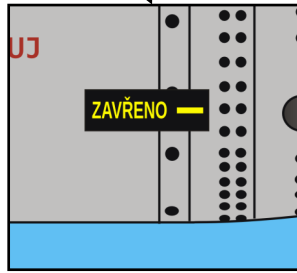

other decals:

Mi - 2 (AFB Náměšť nad Oslavou)

1:72 - #003072

1:48 - #003048

photos © Milan Simr

instructions, graphics and decals © Josef Handl

#1

| obtisk decal | druhá strana oposite |
|-----------------|-------------------------|
| 1 | ano / yes |
| 2 | ? |
| 3 | ano / yes (4) |

A hliník / aluminium

#2

| obtisk decal | druhá strana oposite |
|-----------------|-------------------------|
| 5 | ano / yes |
| 6 | ano / yes |
| 7 | ano / yes (8) |

A hliník / aluminium

#3

| obtisk decal | druhá strana oposite |
|-----------------|-------------------------|
| 9 | ? |
| 10 | ano / yes (11) |
| 12 | ne / no |