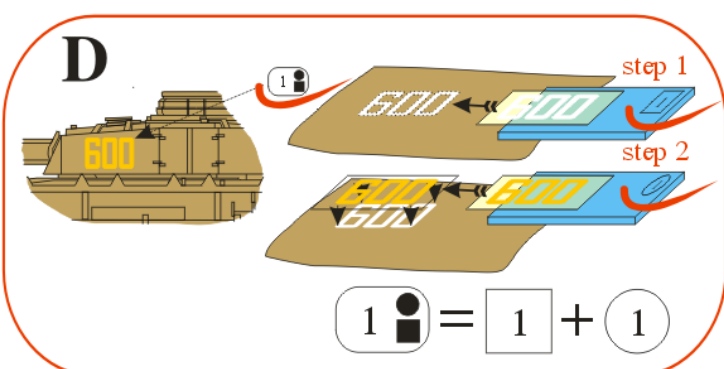

other decals:

Mi - 2 (AFB Náměšť nad Oslavou)

1:72 - #003072

1:48 - #003048

photos © Milan Simr

instructions, graphics and decals © Josef Handl

#1

| obtisk decal | druhá strana oposite |
|-----------------|-------------------------|
| 1 | ano / yes |
| 2 | ? |
| 3 | ano / yes (4) |

A hliník / aluminium

#2

| obtisk decal | druhá strana oposite |
|-----------------|-------------------------|
| 5 | ano / yes |
| 6 | ano / yes |
| 7 | ano / yes (8) |

A hliník / aluminium

#3

| obtisk decal | druhá strana oposite |
|-----------------|-------------------------|
| 9 | ? |
| 10 | ano / yes (11) |
| 12 | ne / no |