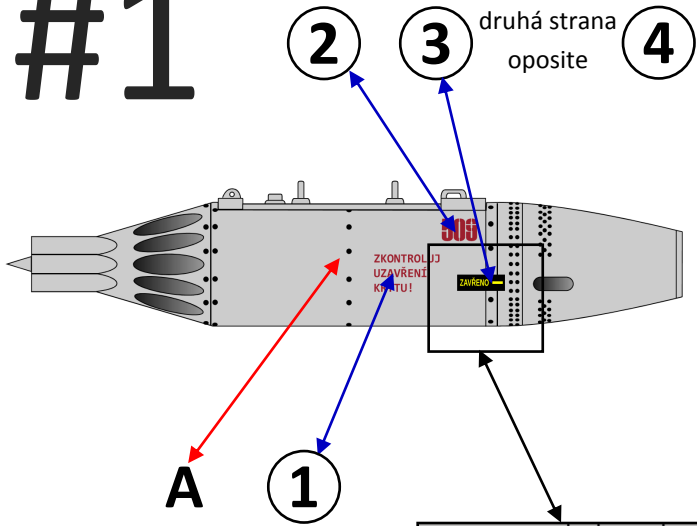

other decals:

Mi - 2 (AFB Náměšť nad Oslavou)

1:72 - #003072

1:48 - #003048

photos © Milan Simr

instructions, graphics and decals © Josef Handl

#1

| obtisk decal | druhá strana oposite |
|-----------------|-------------------------|
| 1 | ano / yes |
| 2 | ? |
| 3 | ano / yes (4) |

A hliník / aluminium

#2

| obtisk decal | druhá strana oposite |
|-----------------|-------------------------|
| 5 | ano / yes |
| 6 | ano / yes |
| 7 | ano / yes (8) |

A hliník / aluminium

#3

| obtisk decal | druhá strana oposite |
|-----------------|-------------------------|
| 9 | ? |
| 10 | ano / yes (11) |
| 12 | ne / no |