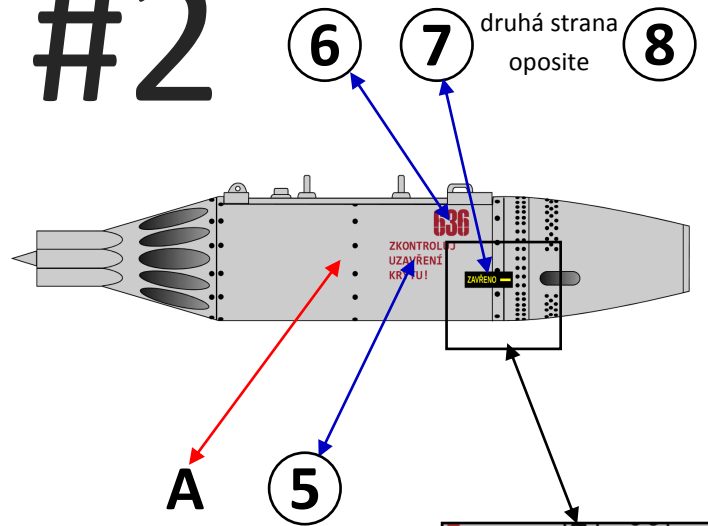

other decals:

Mi - 2 (AFB Náměšť nad Oslavou)

1:72 - #003072

1:48 - #003048

photos © Milan Simr

instructions, graphics and decals © Josef Handl

#1

| obtisk decal | druhá strana oposite |
|-----------------|-------------------------|
| 1 | ano / yes |
| 2 | ? |
| 3 | ano / yes (4) |

A hliník / aluminium

#2

| obtisk decal | druhá strana oposite |
|-----------------|-------------------------|
| 5 | ano / yes |
| 6 | ano / yes |
| 7 | ano / yes (8) |

A hliník / aluminium

#3

| obtisk decal | druhá strana oposite |
|-----------------|-------------------------|
| 9 | ? |
| 10 | ano / yes (11) |
| 12 | ne / no |