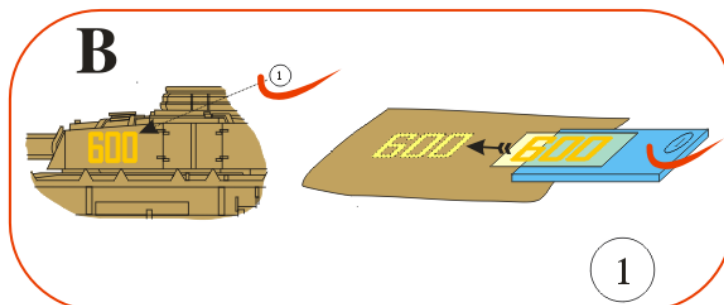

other decals:

Mi - 2 (AFB Náměšť nad Oslavou)

1:72 - #003072

1:48 - #003048

photos © Milan Simr

instructions, graphics and decals © Josef Handl

#1

| obtisk decal | druhá strana oposite |
|-----------------|-------------------------|
| 1 | ano / yes |
| 2 | ? |
| 3 | ano / yes (4) |

A hliník / aluminium

#2

| obtisk decal | druhá strana oposite |
|-----------------|-------------------------|
| 5 | ano / yes |
| 6 | ano / yes |
| 7 | ano / yes (8) |

A hliník / aluminium

#3

| obtisk decal | druhá strana oposite |
|-----------------|-------------------------|
| 9 | ? |
| 10 | ano / yes (11) |
| 12 | ne / no |