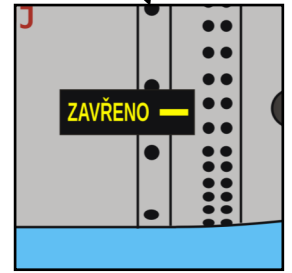

other decals:

Mi - 2 (AFB Náměšť nad Oslavou)

1:72 - #003072

1:48 - #003048

photos © Milan Simr

instructions, graphics and decals © Josef Handl

#1

| obtisk decal | druhá strana oposite |
|-----------------|-------------------------|
| 1 | ano / yes |
| 2 | ? |
| 3 | ano / yes (4) |

A hliník / aluminium

#2

| obtisk decal | druhá strana oposite |
|-----------------|-------------------------|
| 5 | ano / yes |
| 6 | ano / yes |
| 7 | ano / yes (8) |

A hliník / aluminium

#3

| obtisk decal | druhá strana oposite |
|-----------------|-------------------------|
| 9 | ? |
| 10 | ano / yes (11) |
| 12 | ne / no |